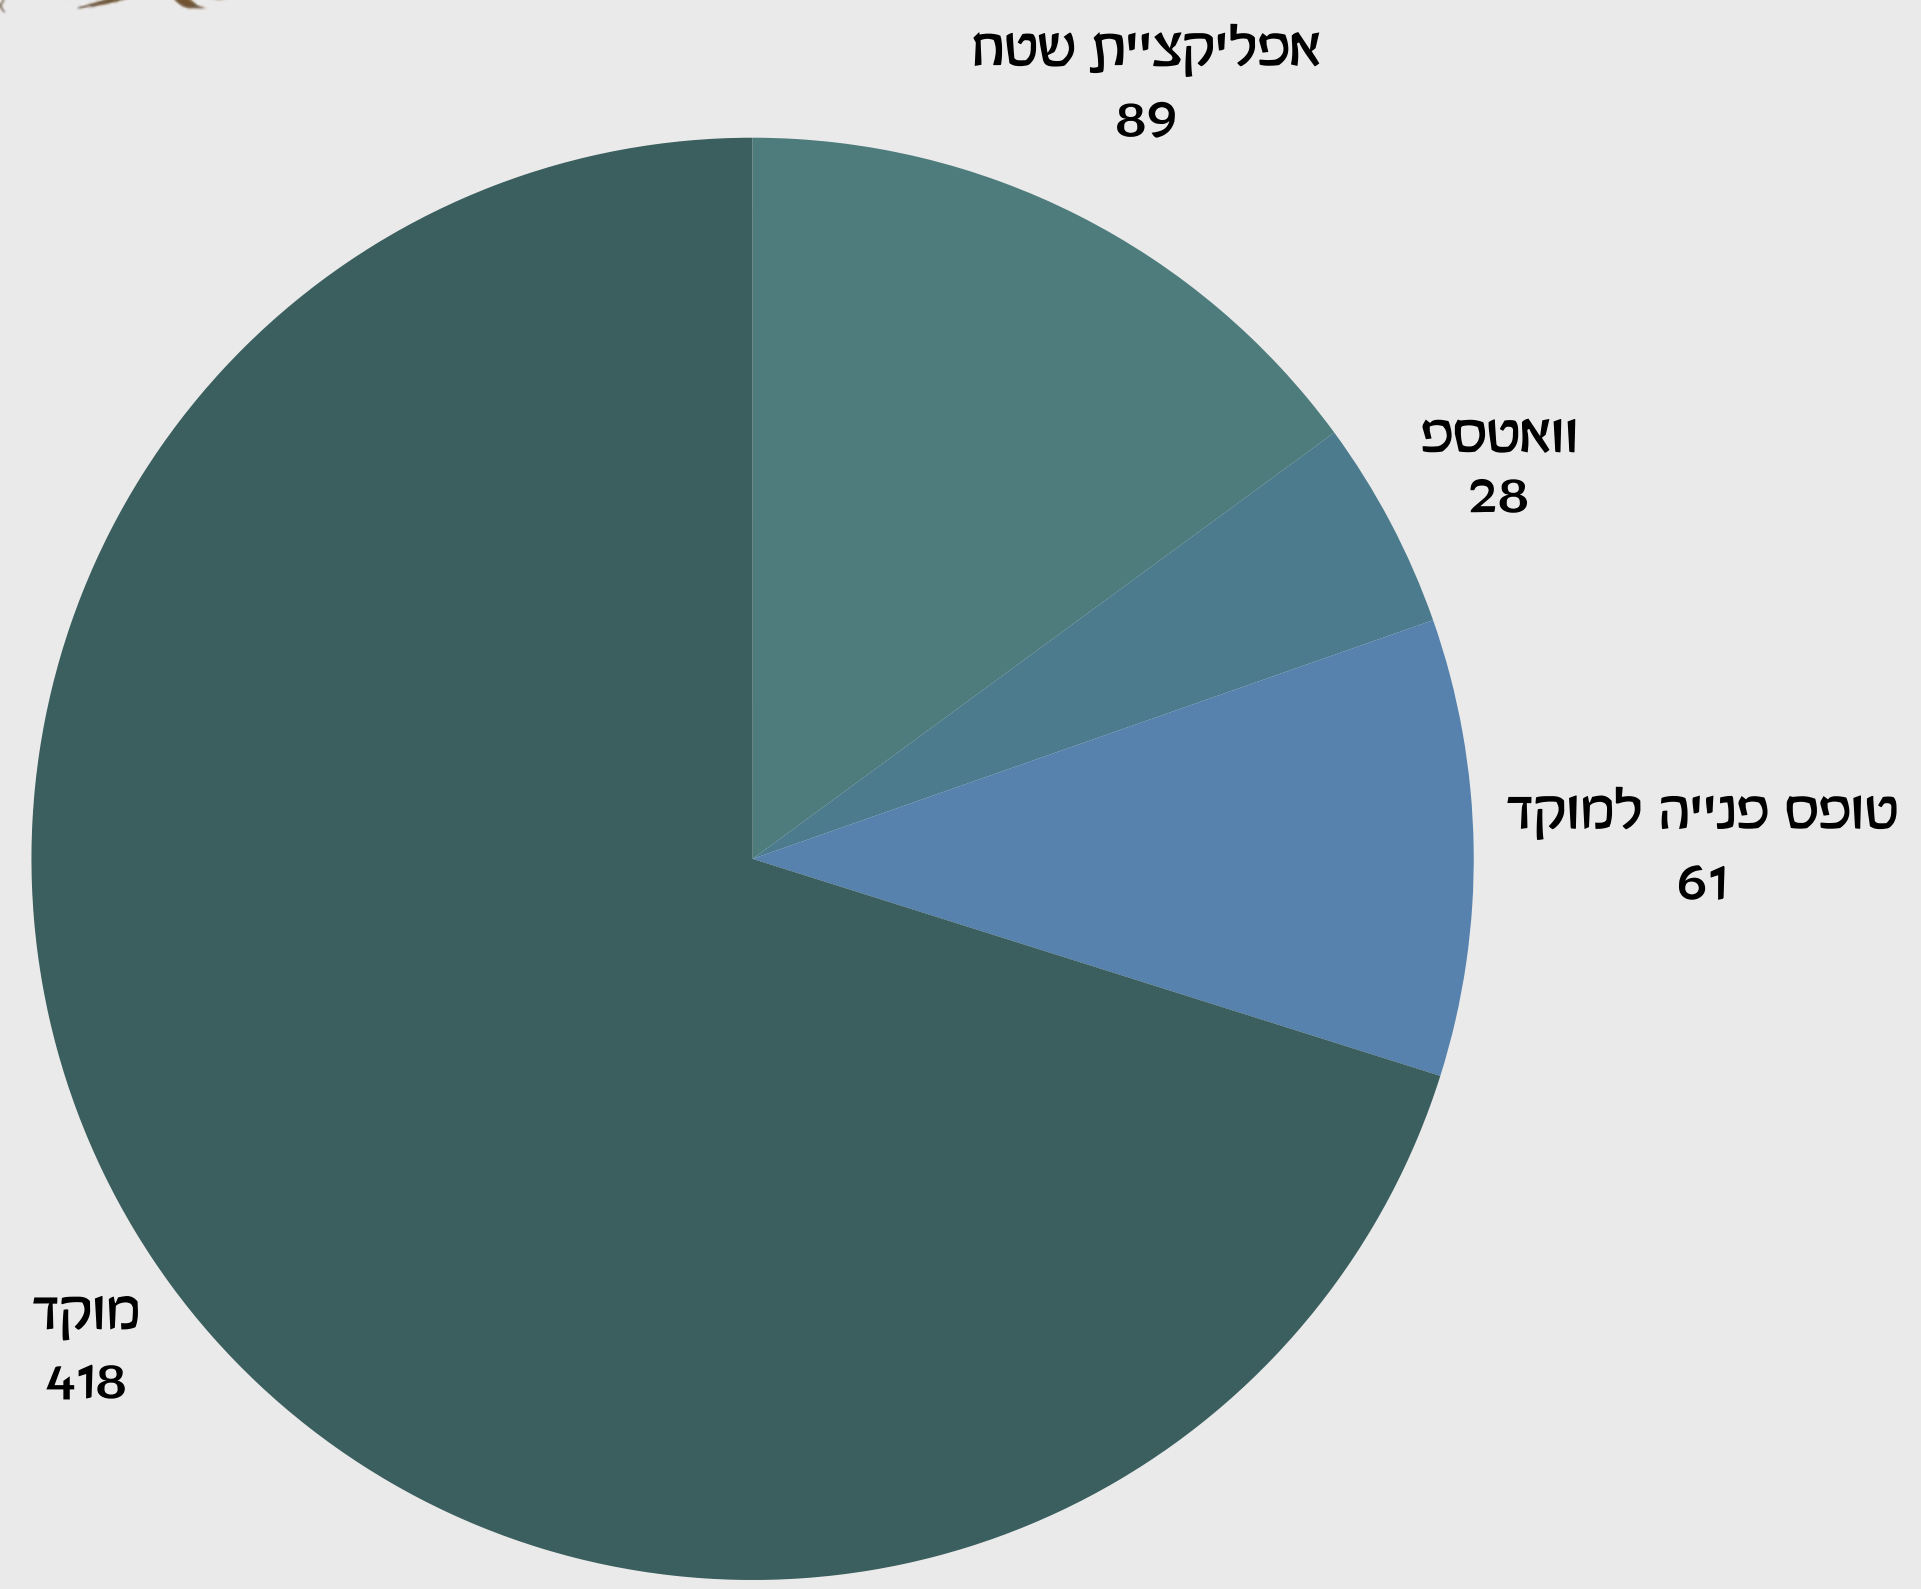

פניות תושבים

מוקד 108

סיכום חודש יוני 2025

דרכי פתיחת הפנייה

סה"כ נפתחו 596 פניות

התפלגות פניות לפי מחלקות

התפלגות פניות לפי נושאים

התפלגות פניות לפי יישובים

סטטוס טיפול בפניות

- בטיפול
- בטיפול מתמשך
- הטיפול הסתיים
- פניה נפתחה במערכת המוקד
- תהליך הסתיים

עמידה בזמן תקן

כמות פניות האורגות מזמן תקן