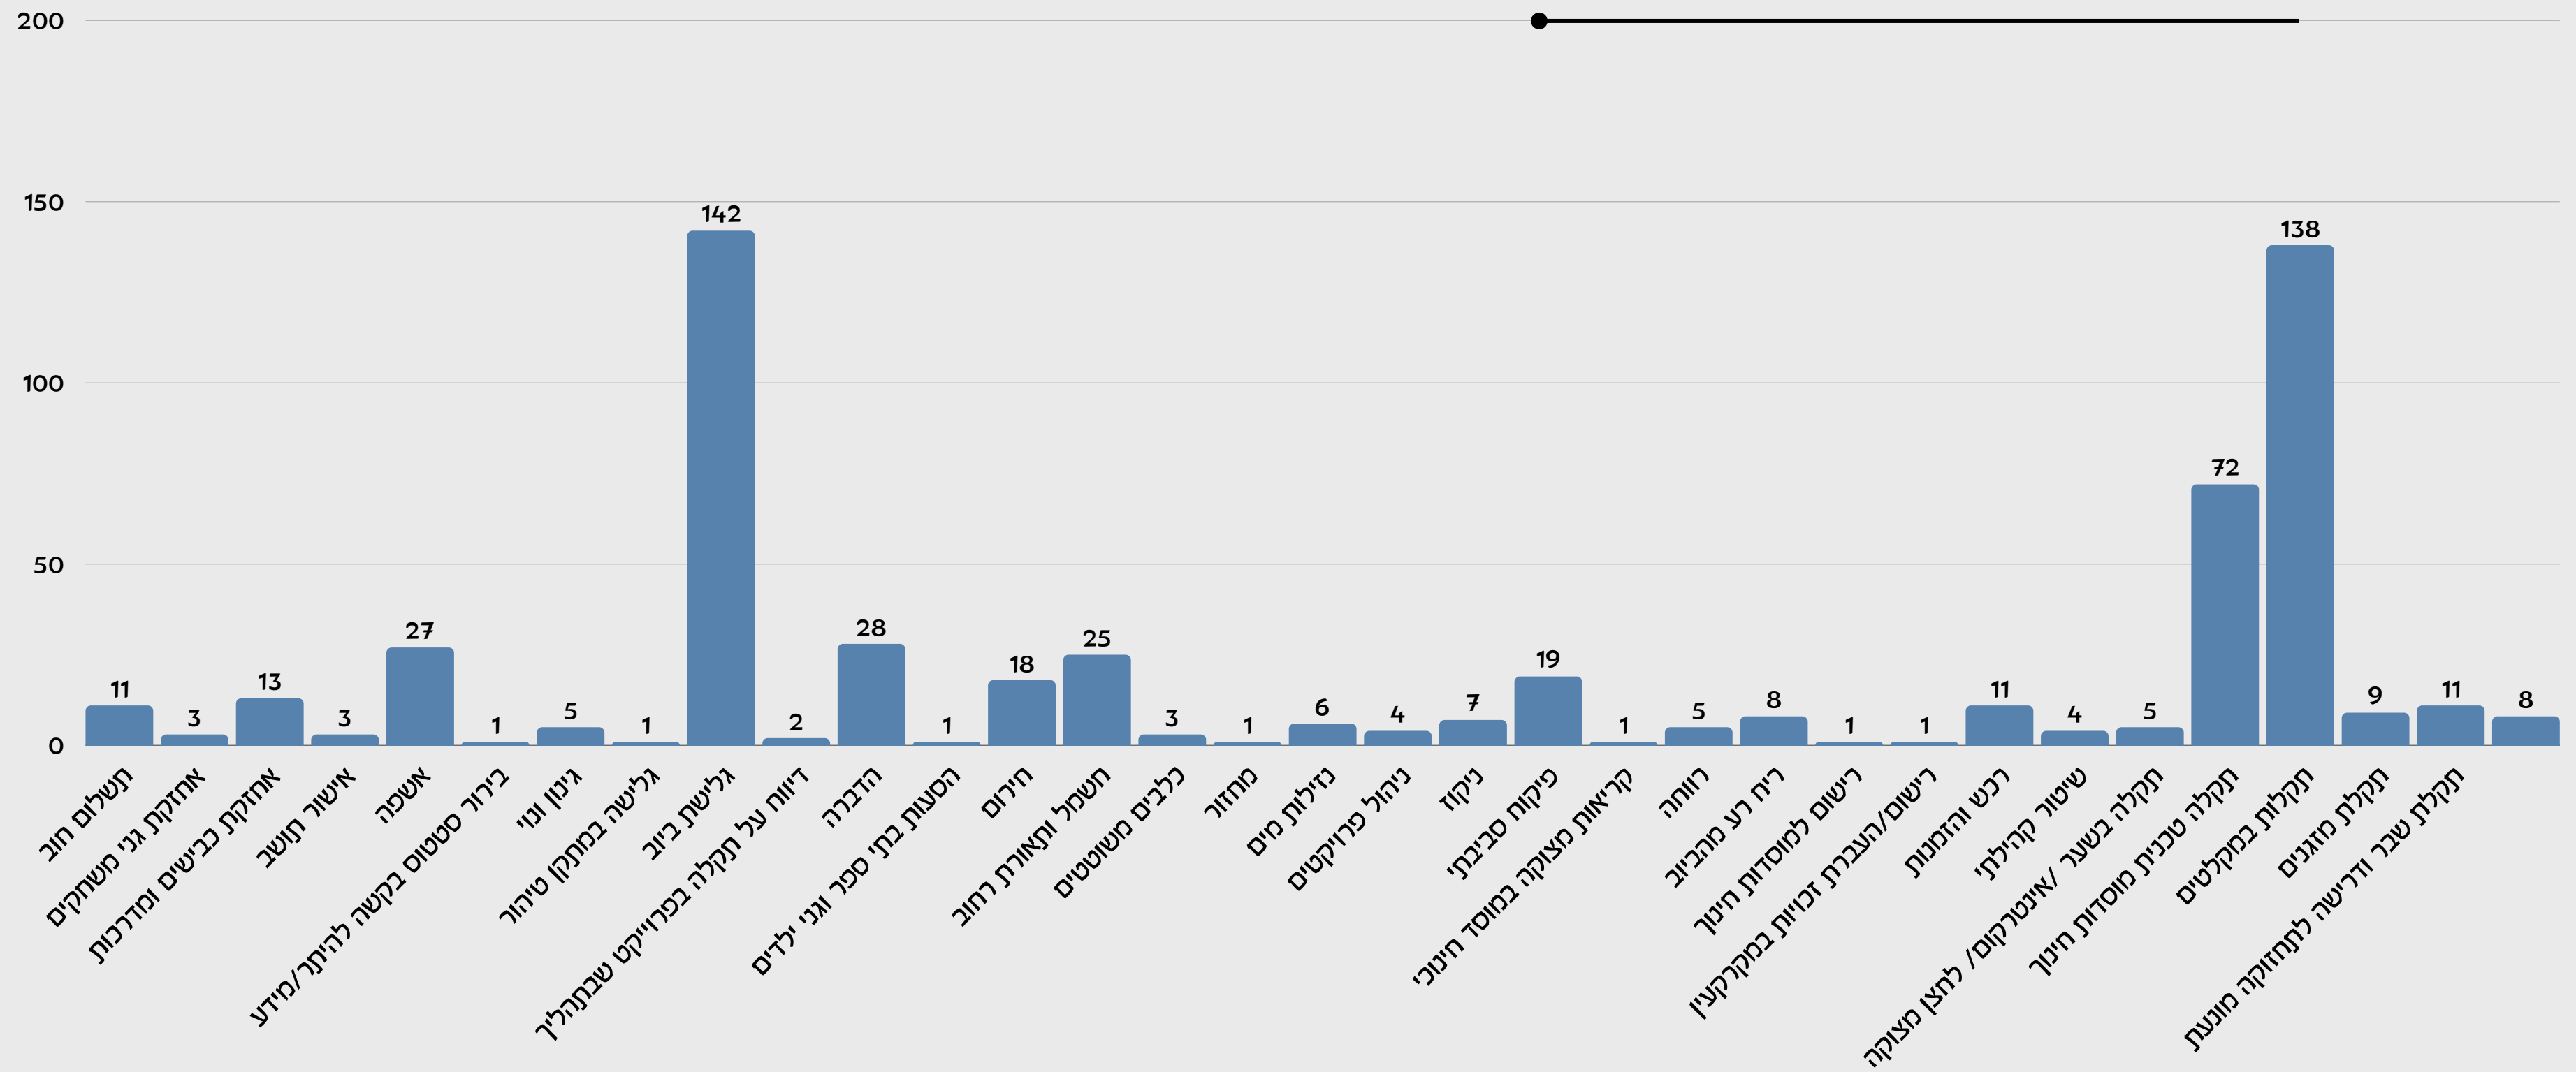

פניות תושבים

מוקד 108

סיכום חודש יוני 2025

דרכי פתיחת הפנייה

סה"כ נפתחו 596 פניות

התפלגות פניות לפי מחלקות

התפלגות פניות לפי נושאים

התפלגות פניות לפי יישובים

סטטוס טיפול בפניות

- בטיפול
- בטיפול מתמשך
- הטיפול הסתיים
- פניה נפתחה במערכת המוקד
- תהליך הסתיים

עמידה בזמן תקן

כמות פניות האורגות מזמן תקן