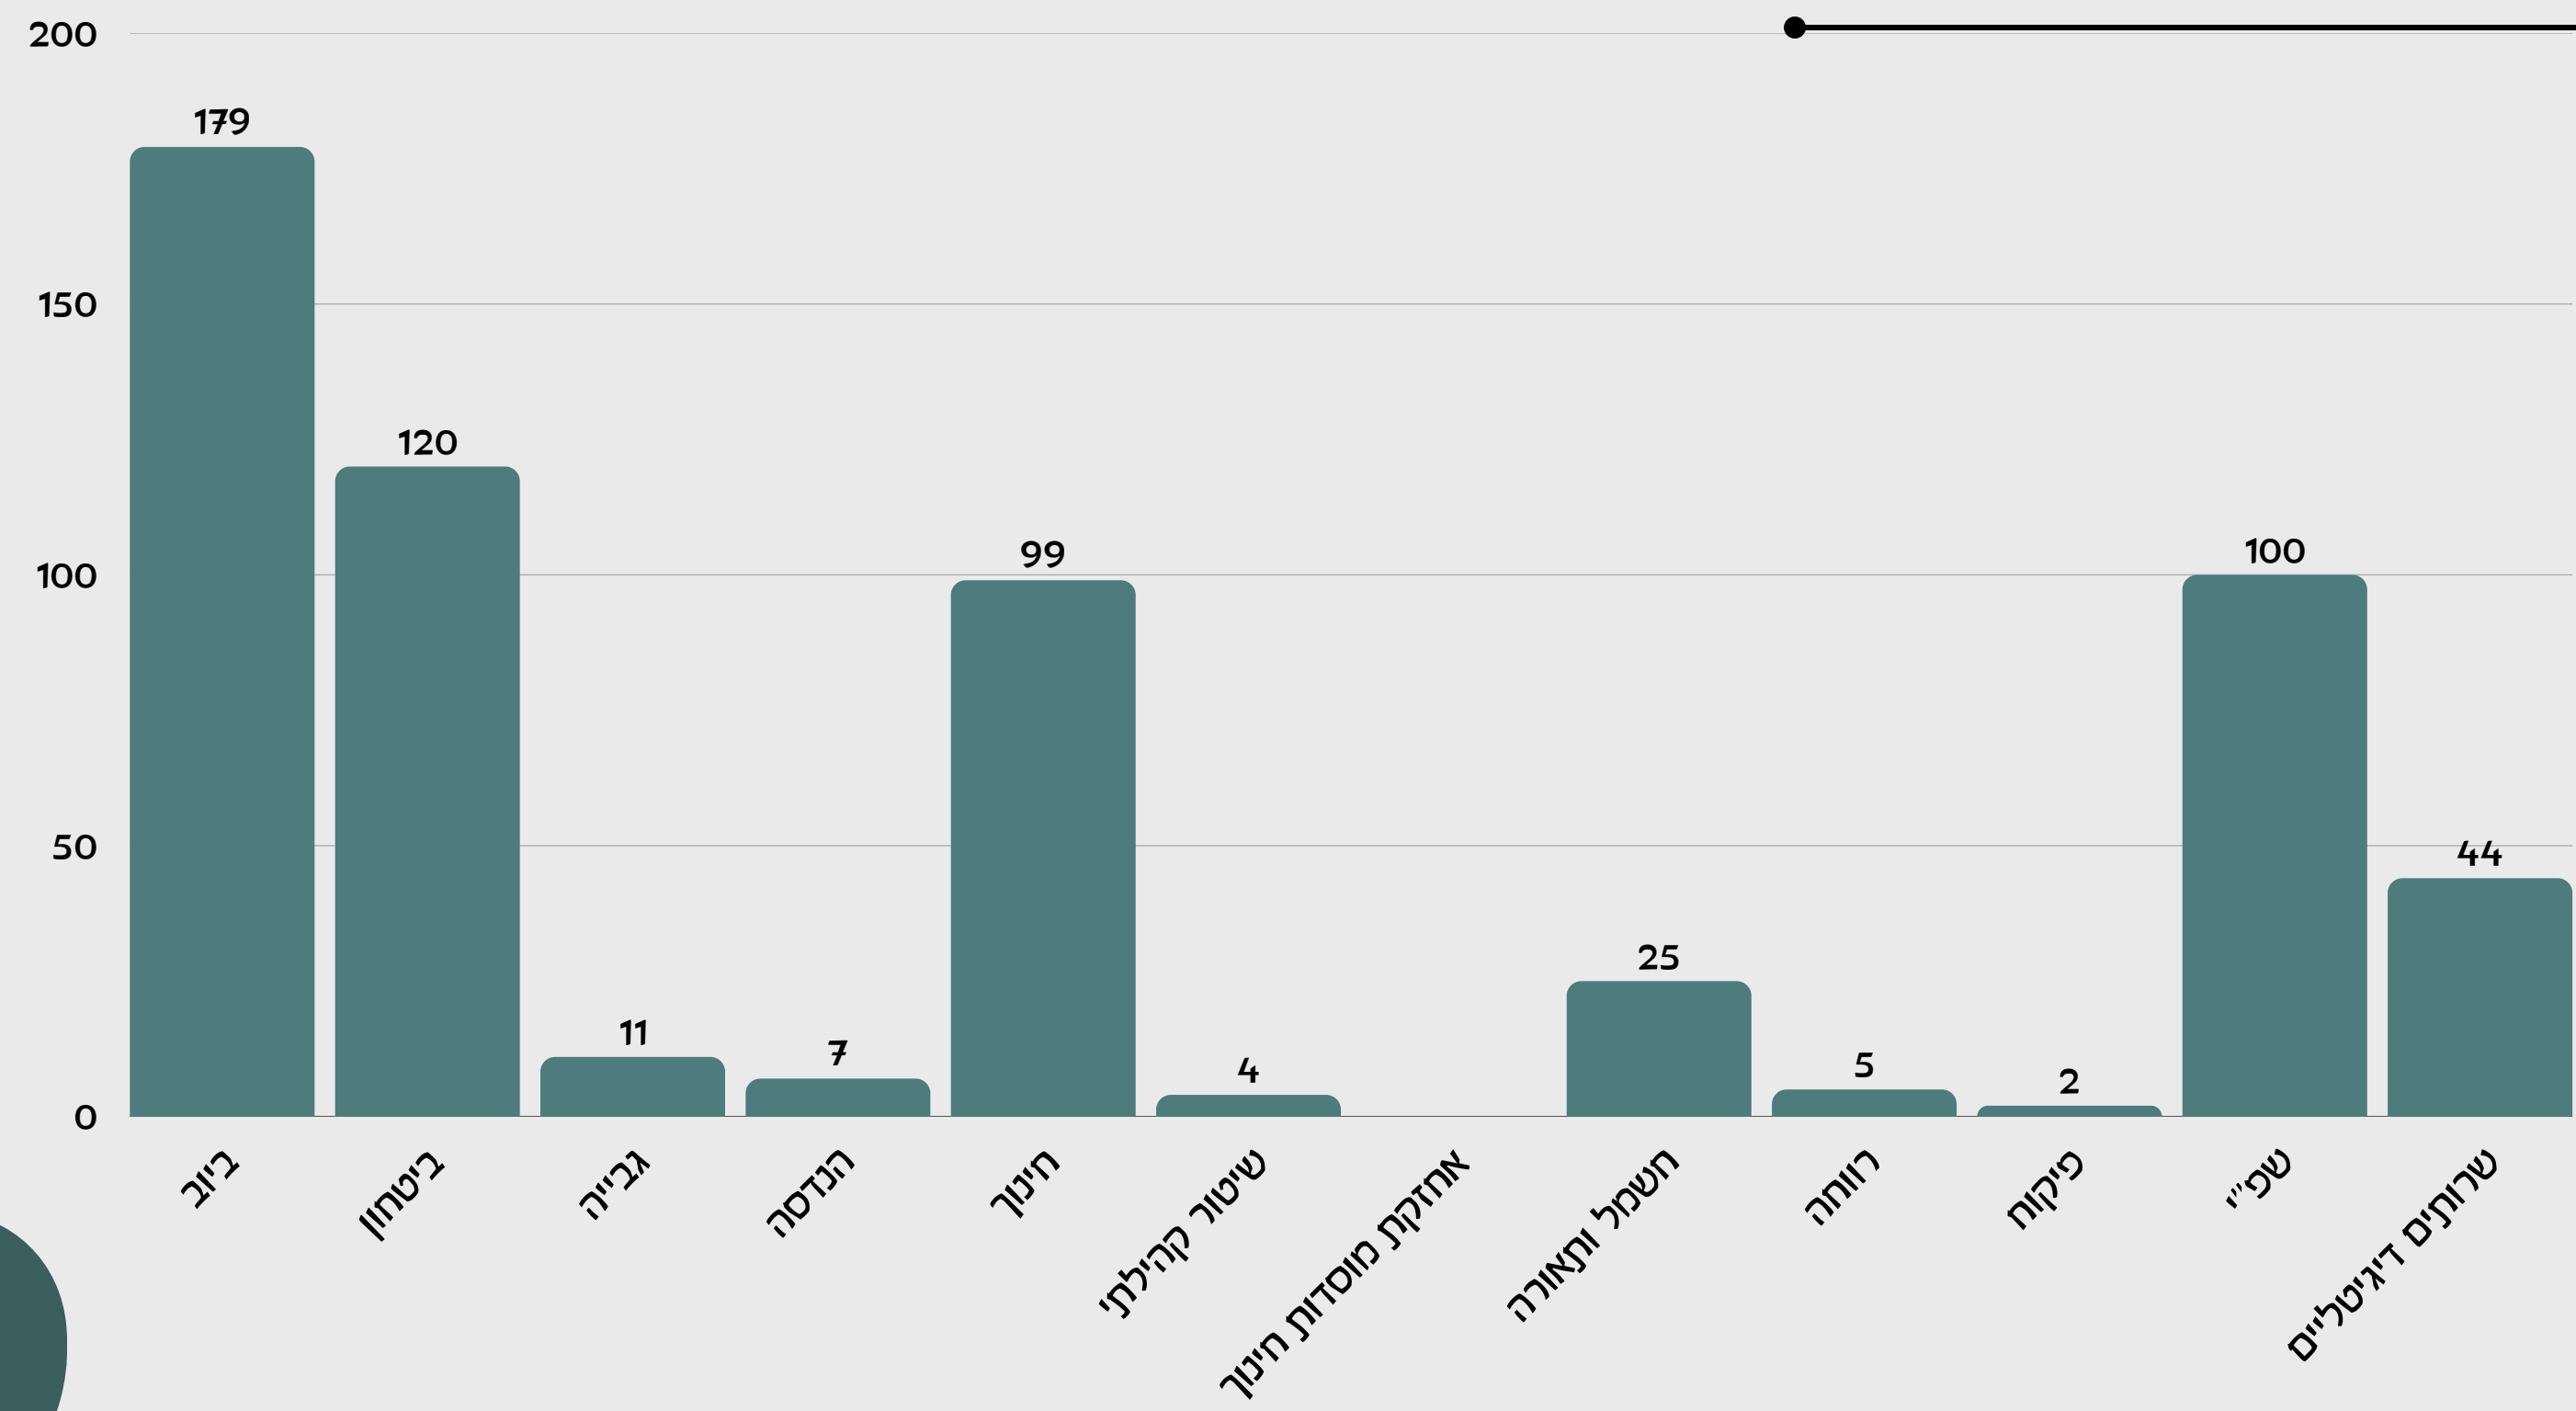

פניות תושבים

מוקד 108

סיכום חודש יוני 2025

דרכי פתיחת הפנייה

סה"כ נפתחו 596 פניות

התפלגות פניות לפי מחלקות

התפלגות פניות לפי נושאים

התפלגות פניות לפי יישובים

סטטוס טיפול בפניות

- בטיפול
- בטיפול מתמשך
- הטיפול הסתיים
- פניה נפתחה במערכת המוקד
- תהליך הסתיים

עמידה בזמן תקן

כמות פניות האורגות מזמן תקן