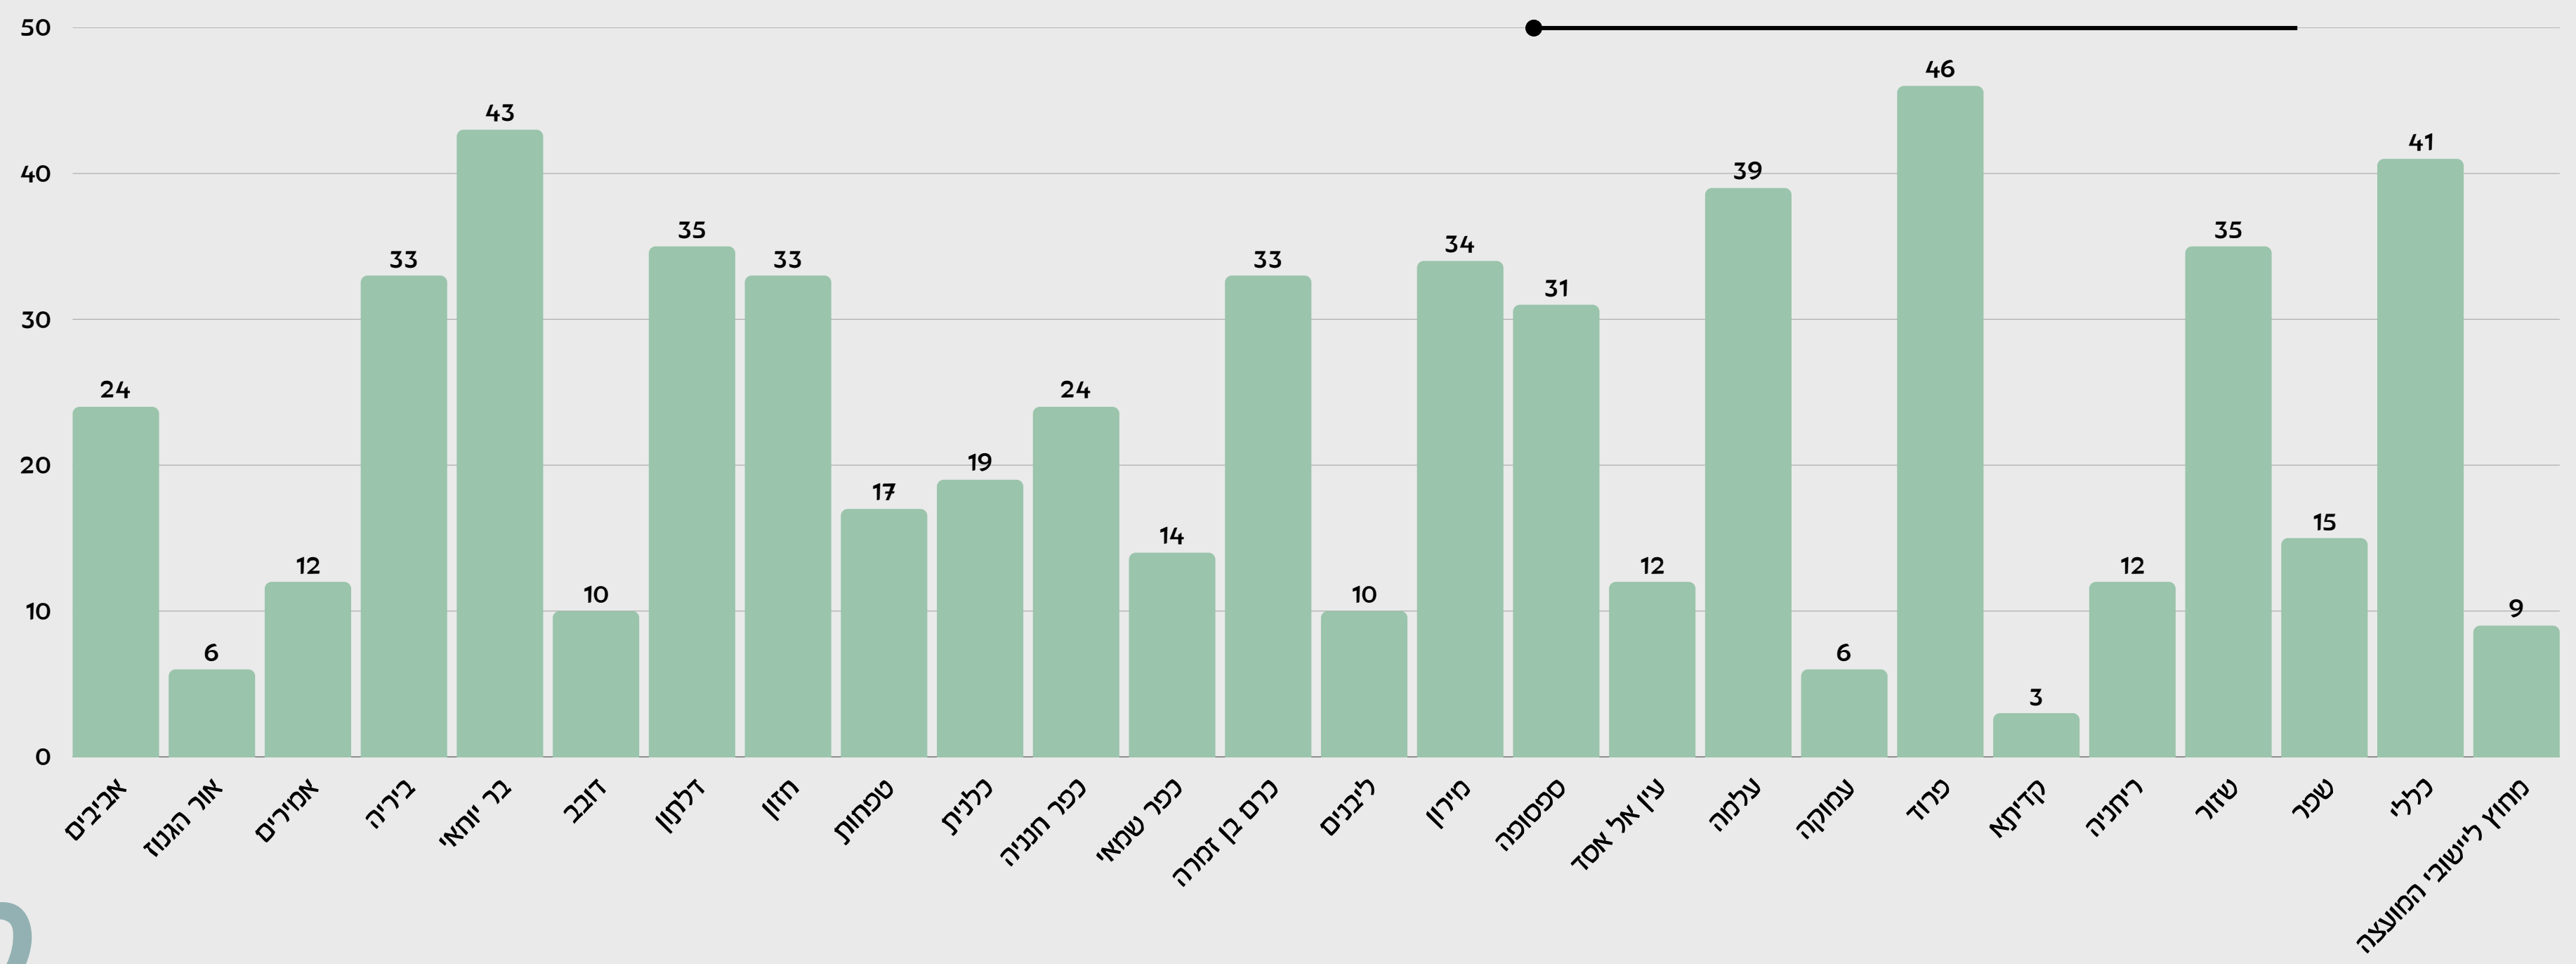

פניות תושבים

מוקד 108

סיכום חודש יוני 2025

דרכי פתיחת הפנייה

סה"כ נפתחו 596 פניות

התפלגות פניות לפי מחלקות

התפלגות פניות לפי נושאים

התפלגות פניות לפי יישובים

סטטוס טיפול בפניות

- בטיפול
- בטיפול מתמשך
- הטיפול הסתיים
- פניה נפתחה במערכת המוקד
- תהליך הסתיים

עמידה בזמן תקן

כמות פניות האורגות מזמן תקן