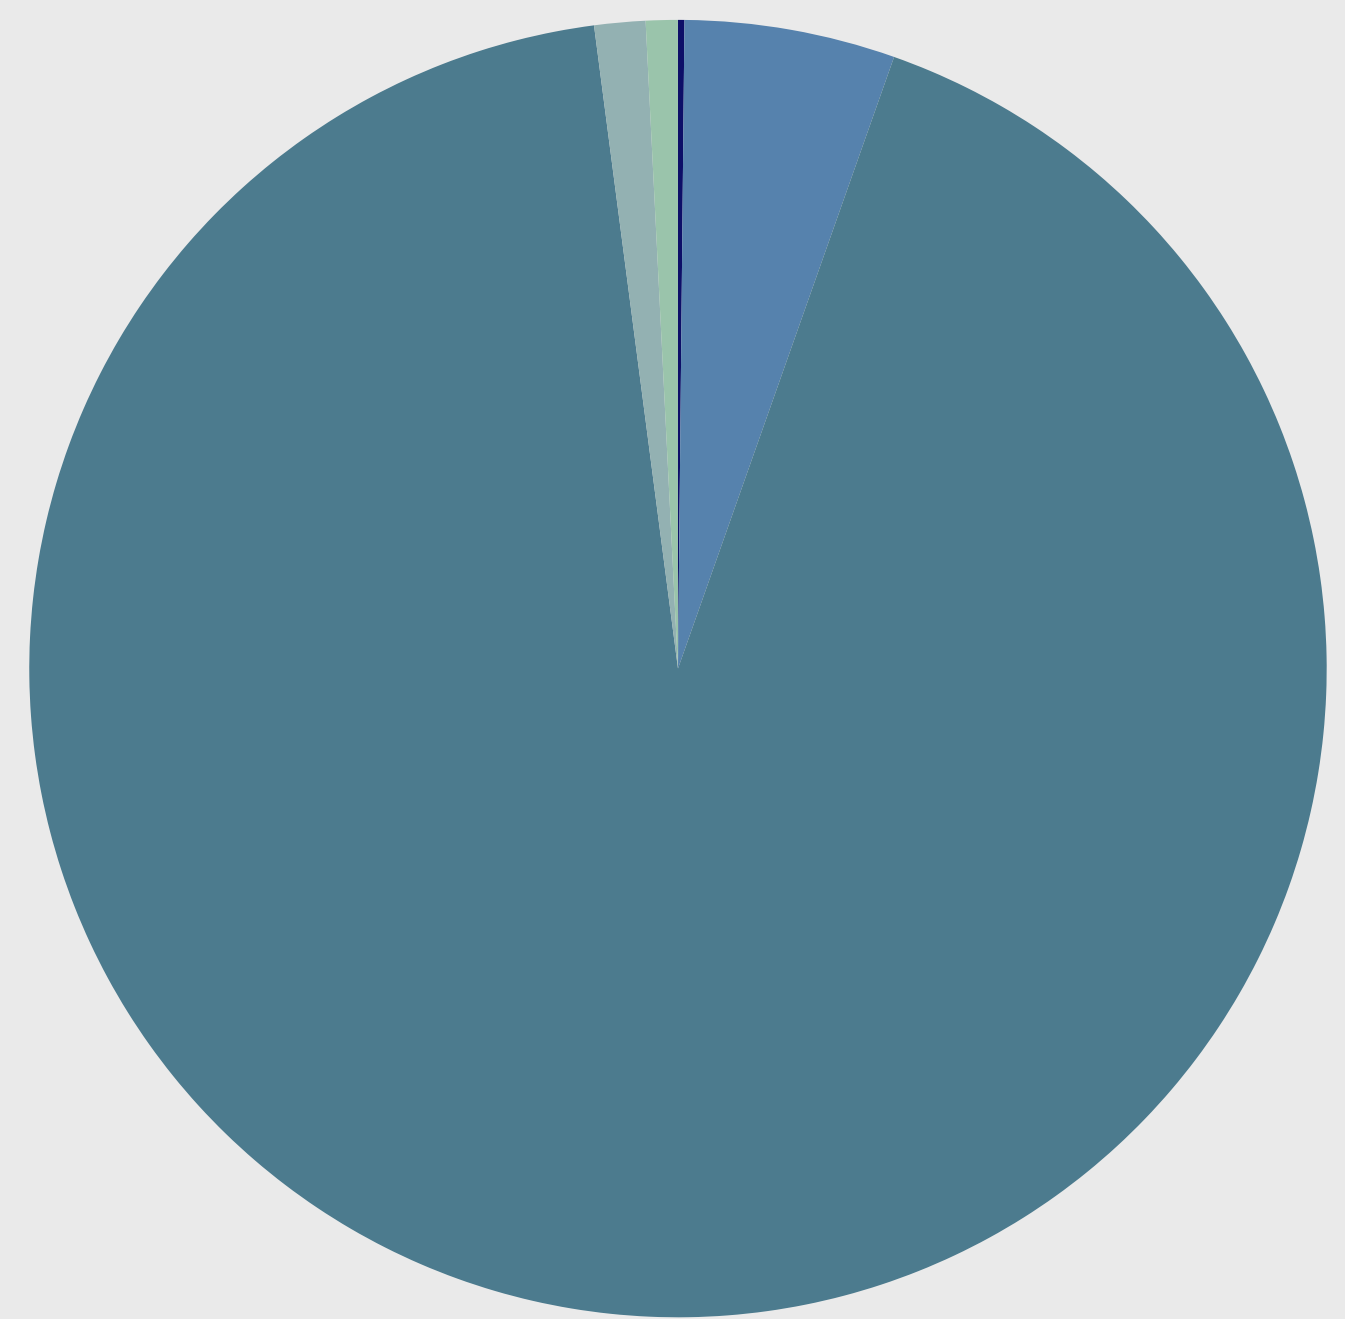

פניות תושבים

מוקד 108

סיכום חודש יוני 2025

דרכי פתיחת הפנייה

סה"כ נפתחו 596 פניות

התפלגות פניות לפי מחלקות

התפלגות פניות לפי נושאים

התפלגות פניות לפי יישובים

סטטוס טיפול בפניות

- בטיפול
- בטיפול מתמשך
- הטיפול הסתיים
- פניה נפתחה במערכת המוקד
- תהליך הסתיים

עמידה בזמן תקן

כמות פניות האורגות מזמן תקן