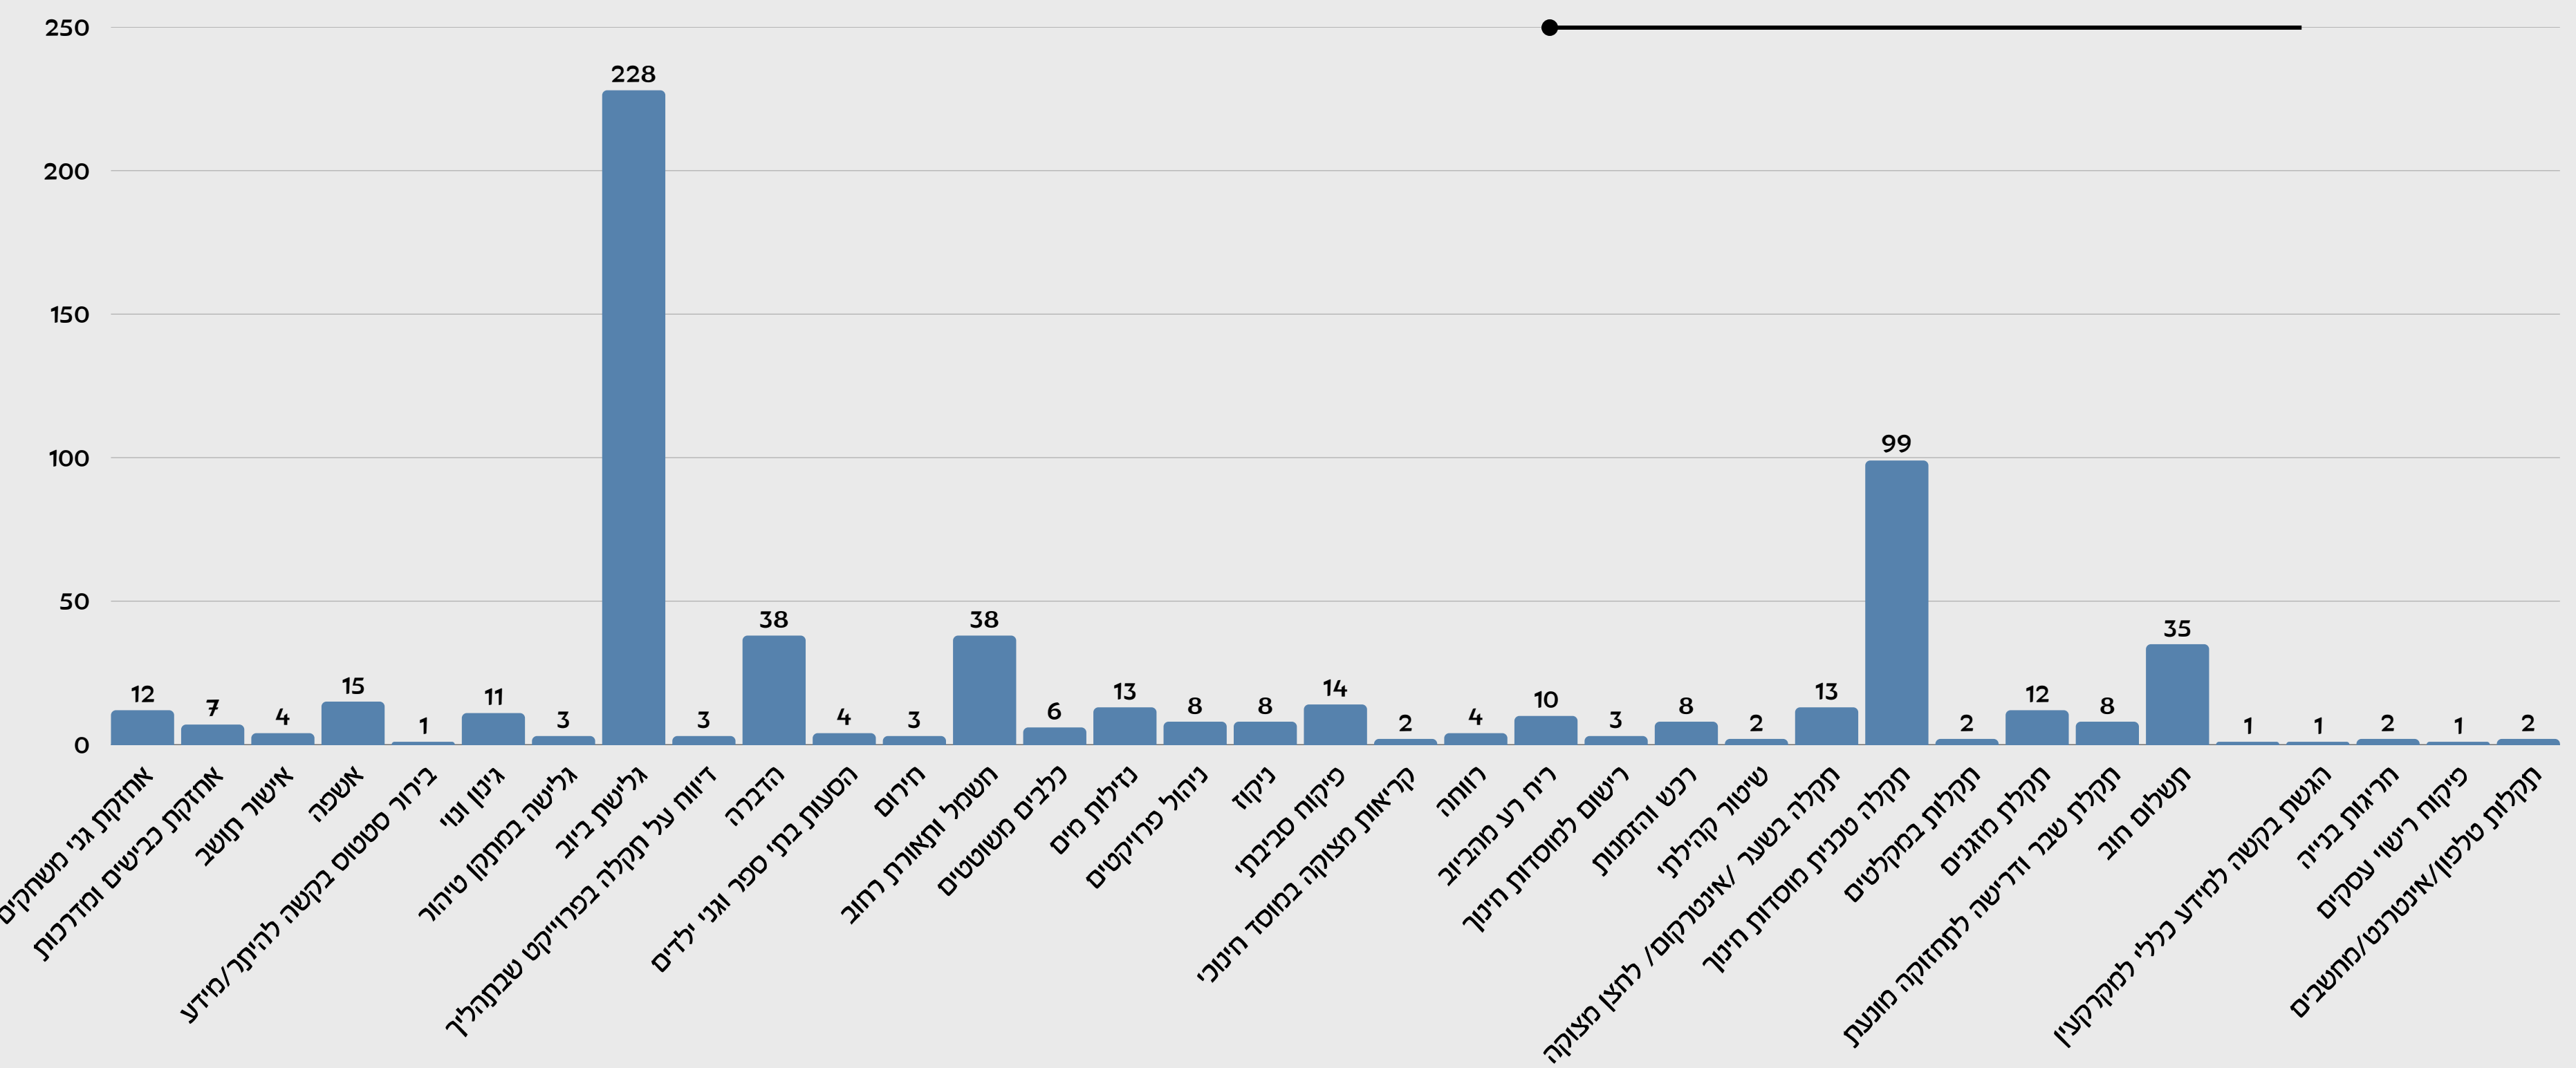

פניות תושבים

מוקד 108

סיכום חודש יולי 2025

דרכי פתיחת הפנייה

סה"כ נפתחו 618 פניות

התפלגות פניות לפי מחלקות

התפלגות פניות לפי נושאים

התפלגות פניות לפי יישובים

סטטוס טיפול בפניות

- בטיפול
- בטיפול מתמשך
- הטיפול הסתיים
- פניה נפתחה במערכת המוקד
- תהליך הסתיים

עמידה בזמן תקן

כמות פניות האורגות מזמן תקן