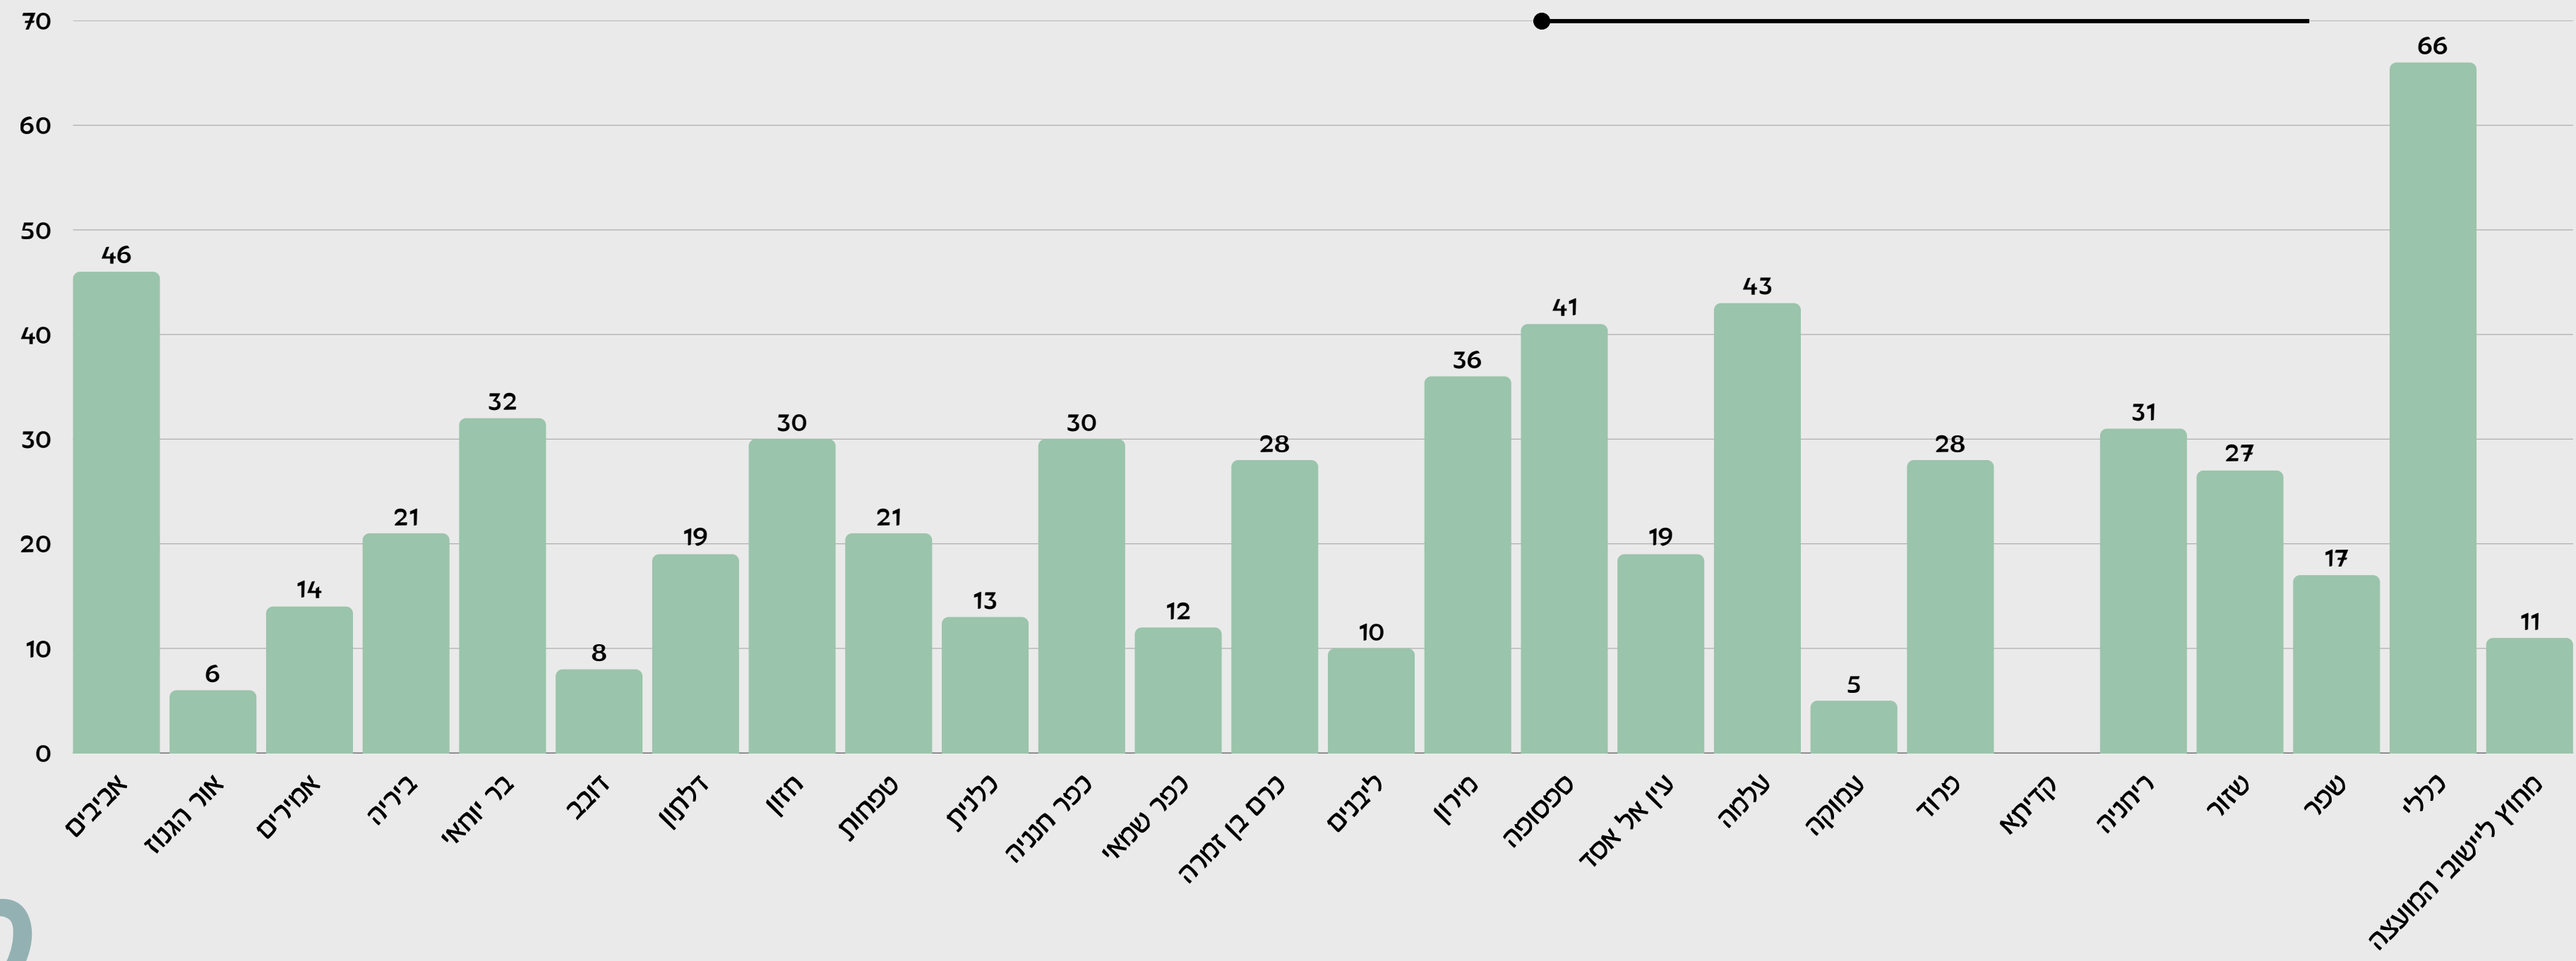

פניות תושבים

מוקד 108

סיכום חודש יולי 2025

דרכי פתיחת הפנייה

סה"כ נפתחו 618 פניות

התפלגות פניות לפי מחלקות

התפלגות פניות לפי נושאים

התפלגות פניות לפי יישובים

סטטוס טיפול בפניות

- בטיפול
- בטיפול מתמשך
- הטיפול הסתיים
- פניה נפתחה במערכת המוקד
- תהליך הסתיים

עמידה בזמן תקן

כמות פניות האורגות מזמן תקן