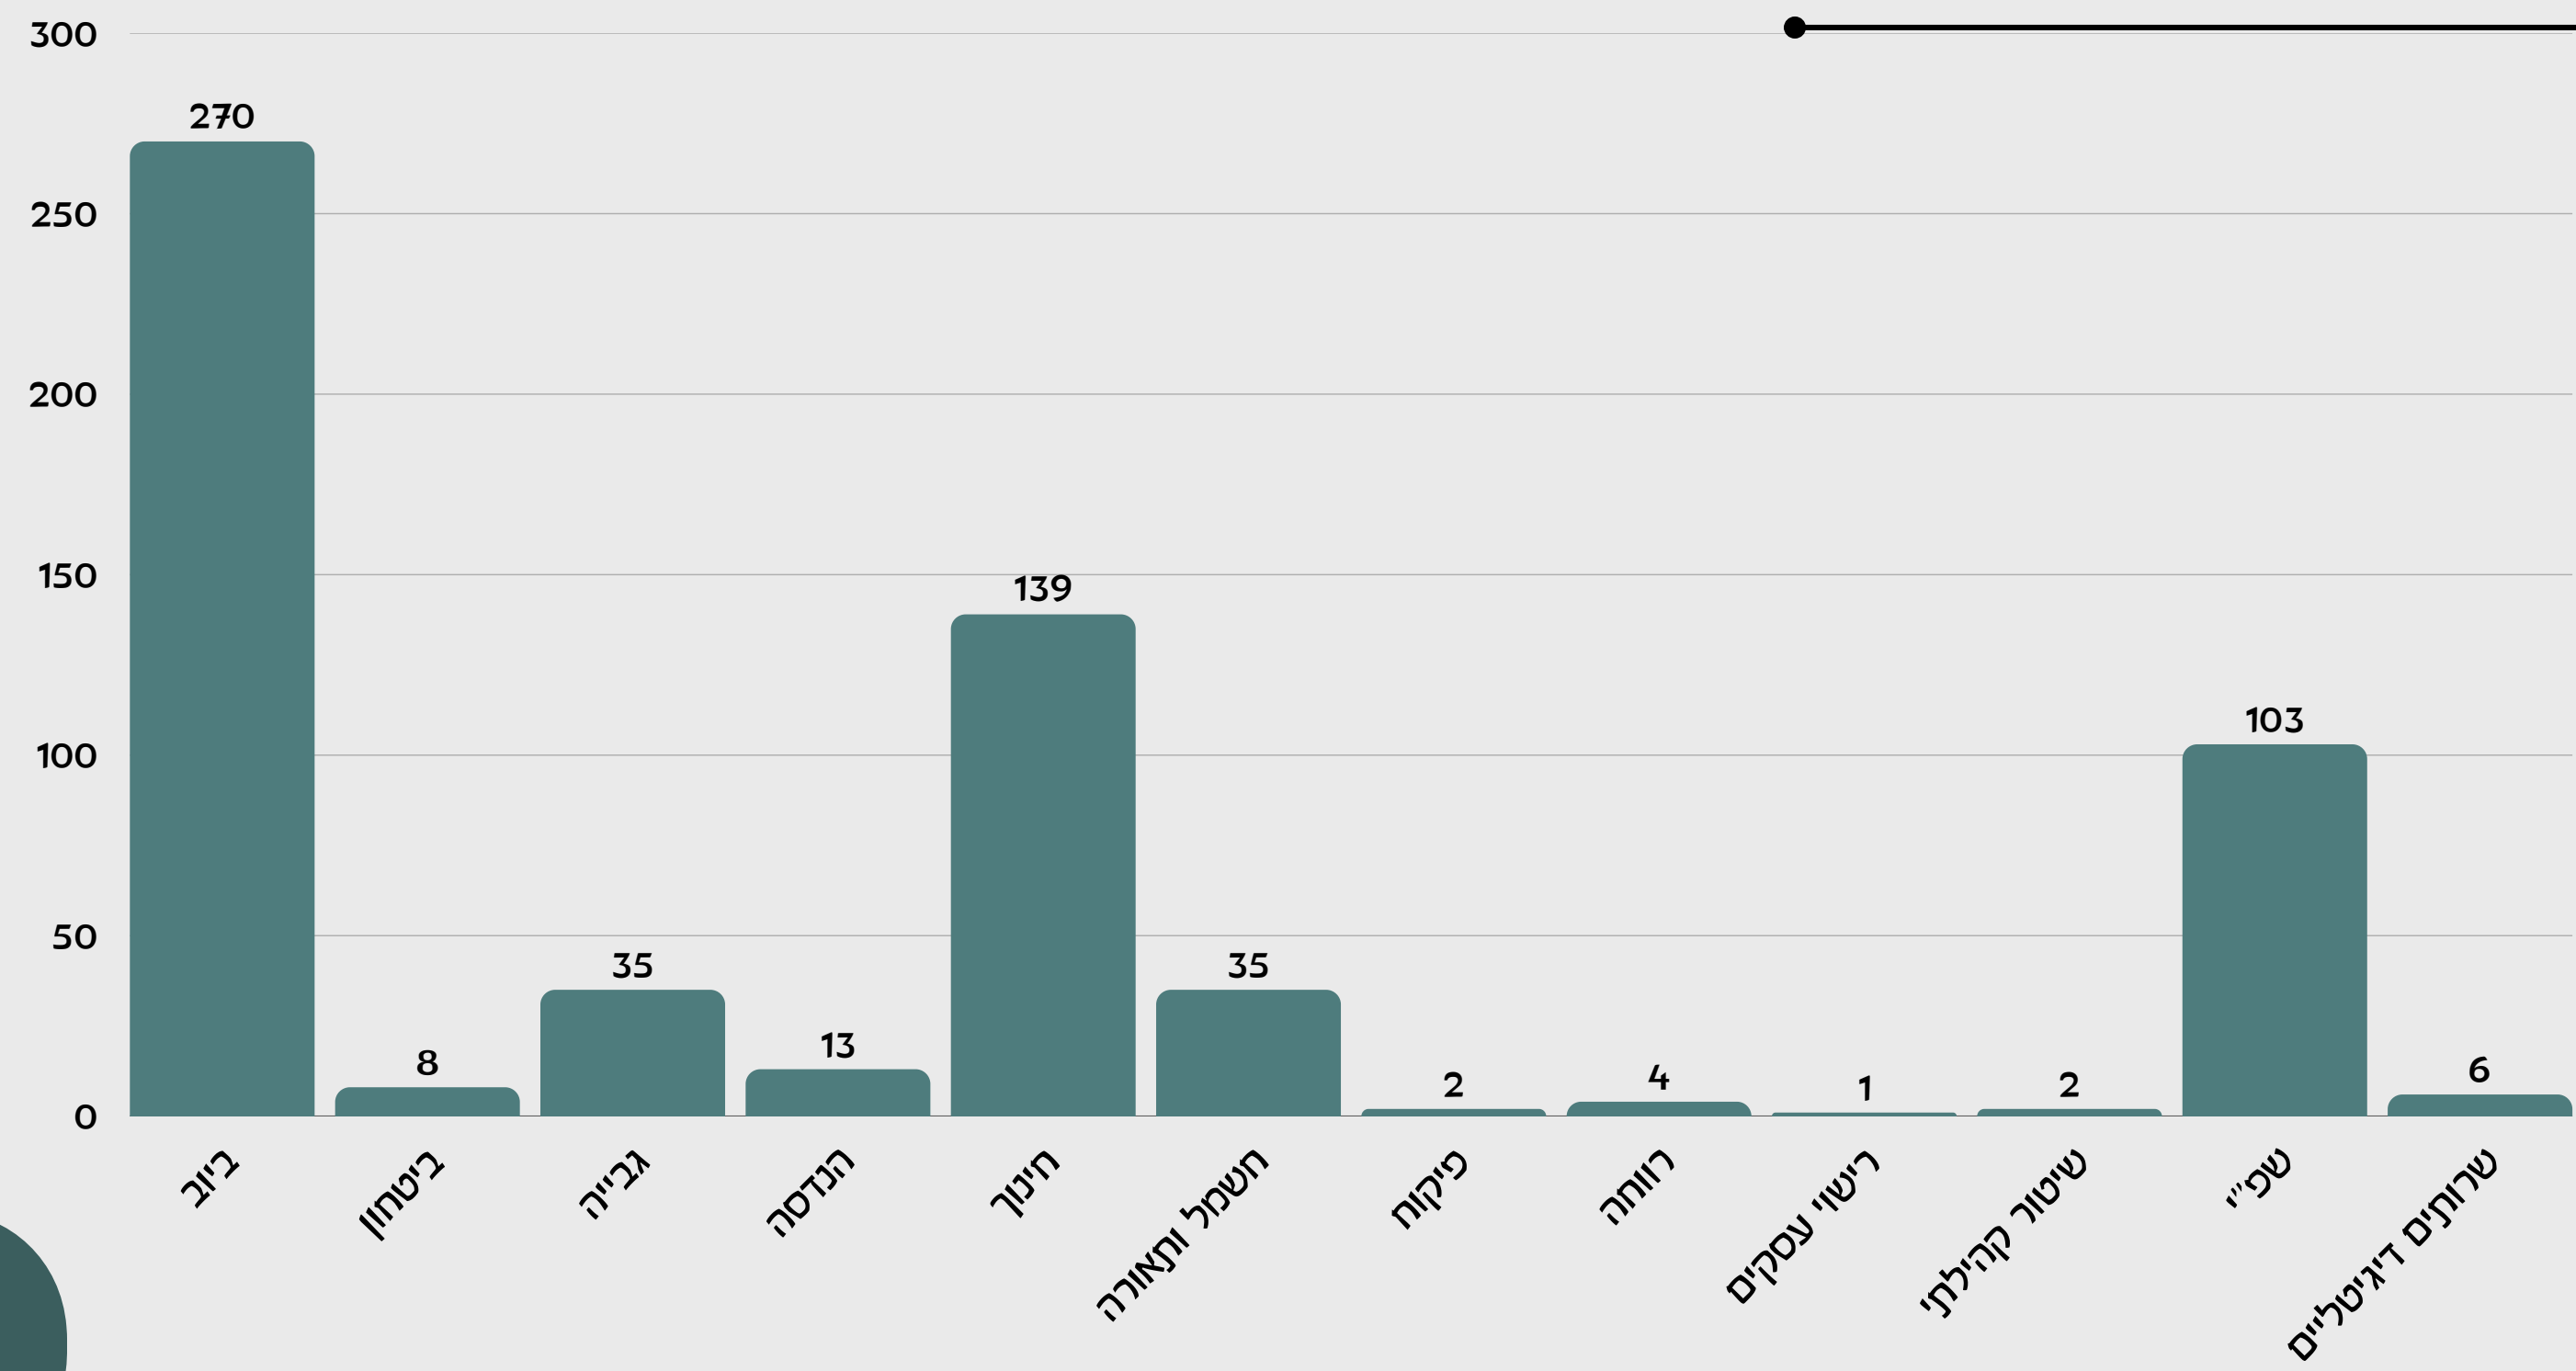

פניות תושבים

מוקד 108

סיכום חודש יולי 2025

דרכי פתיחת הפנייה

סה"כ נפתחו 618 פניות

התפלגות פניות לפי מחלקות

התפלגות פניות לפי נושאים

התפלגות פניות לפי יישובים

סטטוס טיפול בפניות

- בטיפול
- בטיפול מתמשך
- הטיפול הסתיים
- פניה נפתחה במערכת המוקד
- תהליך הסתיים

עמידה בזמן תקן

כמות פניות האורגות מזמן תקן