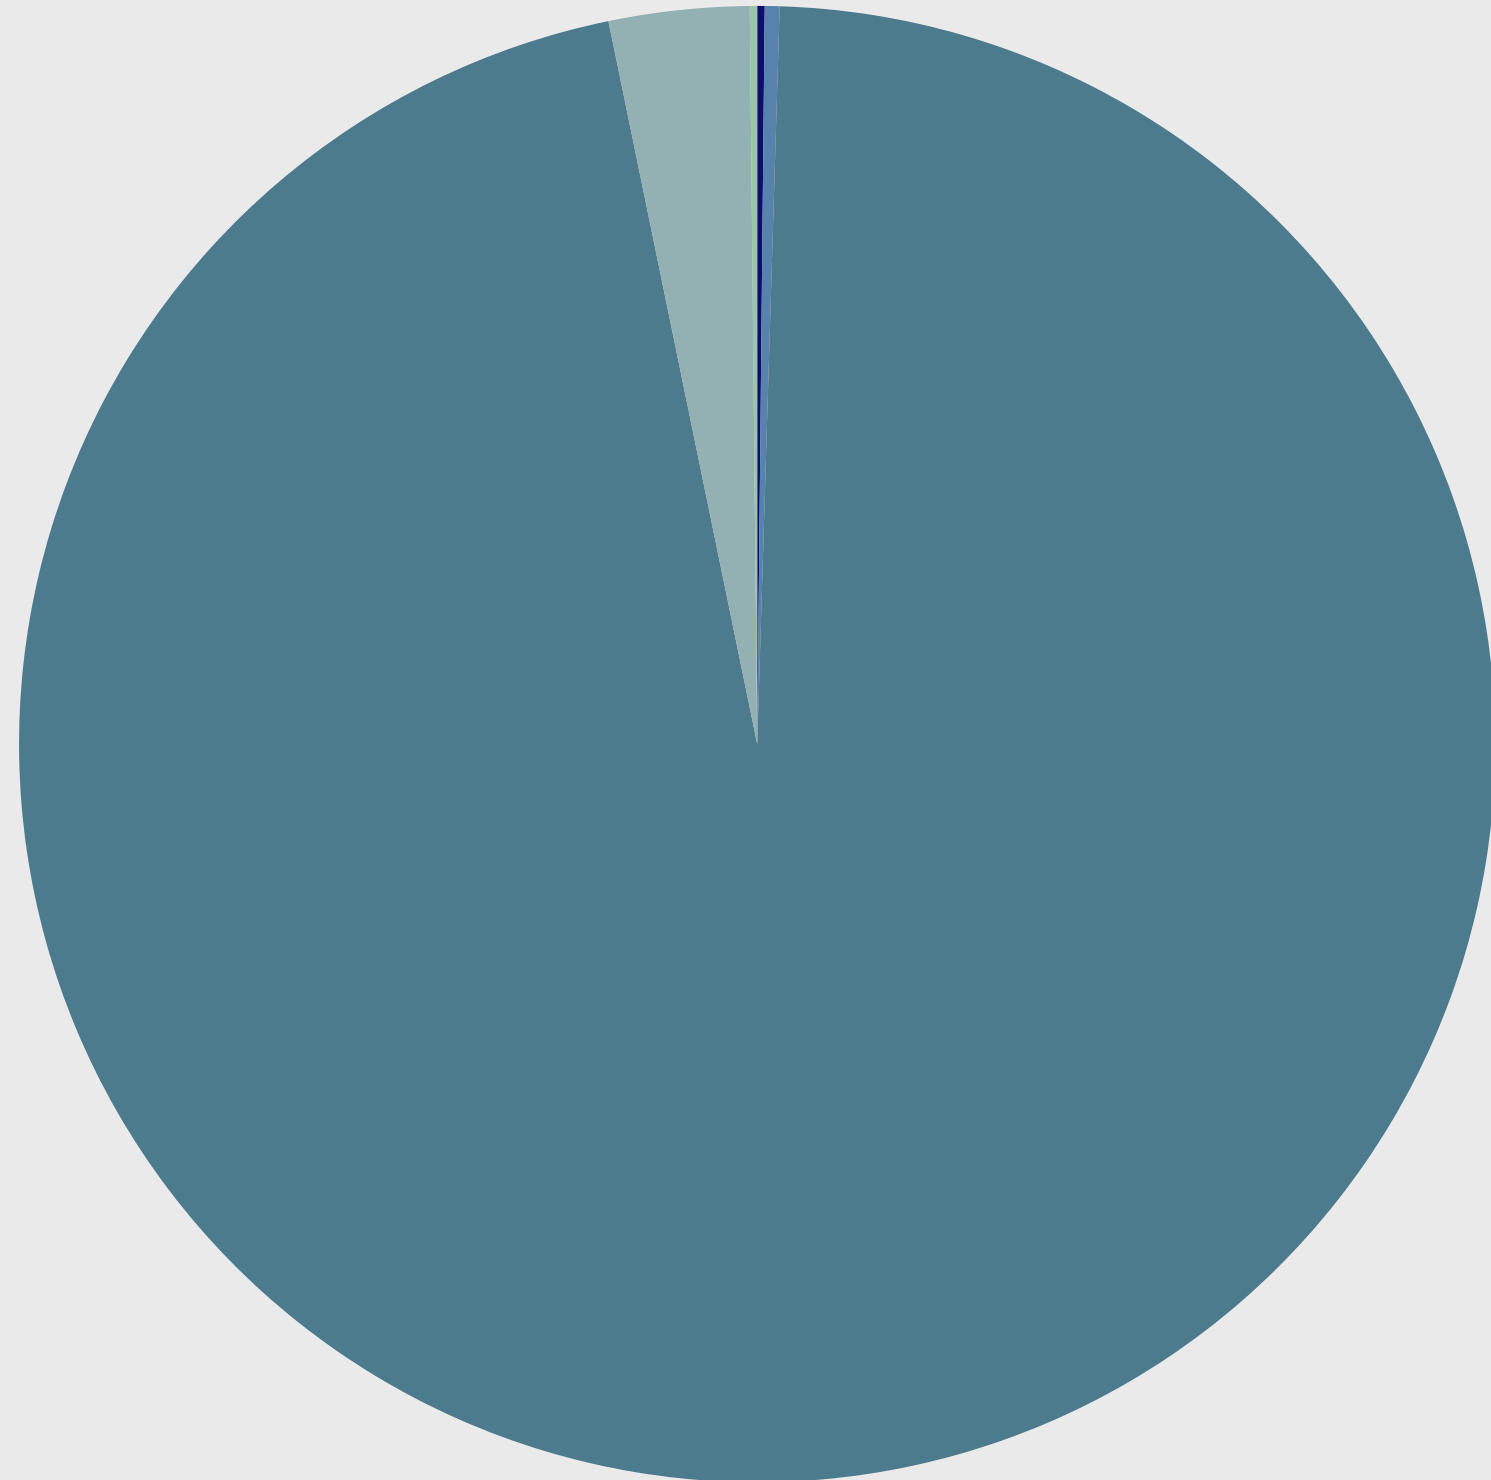

פניות תושבים

מוקד 108

סיכום חודש יולי 2025

דרכי פתיחת הפנייה

סה"כ נפתחו 618 פניות

התפלגות פניות לפי מחלקות

התפלגות פניות לפי נושאים

התפלגות פניות לפי יישובים

סטטוס טיפול בפניות

- בטיפול
- בטיפול מתמשך
- הטיפול הסתיים
- פניה נפתחה במערכת המוקד
- תהליך הסתיים

עמידה בזמן תקן

כמות פניות האורגות מזמן תקן