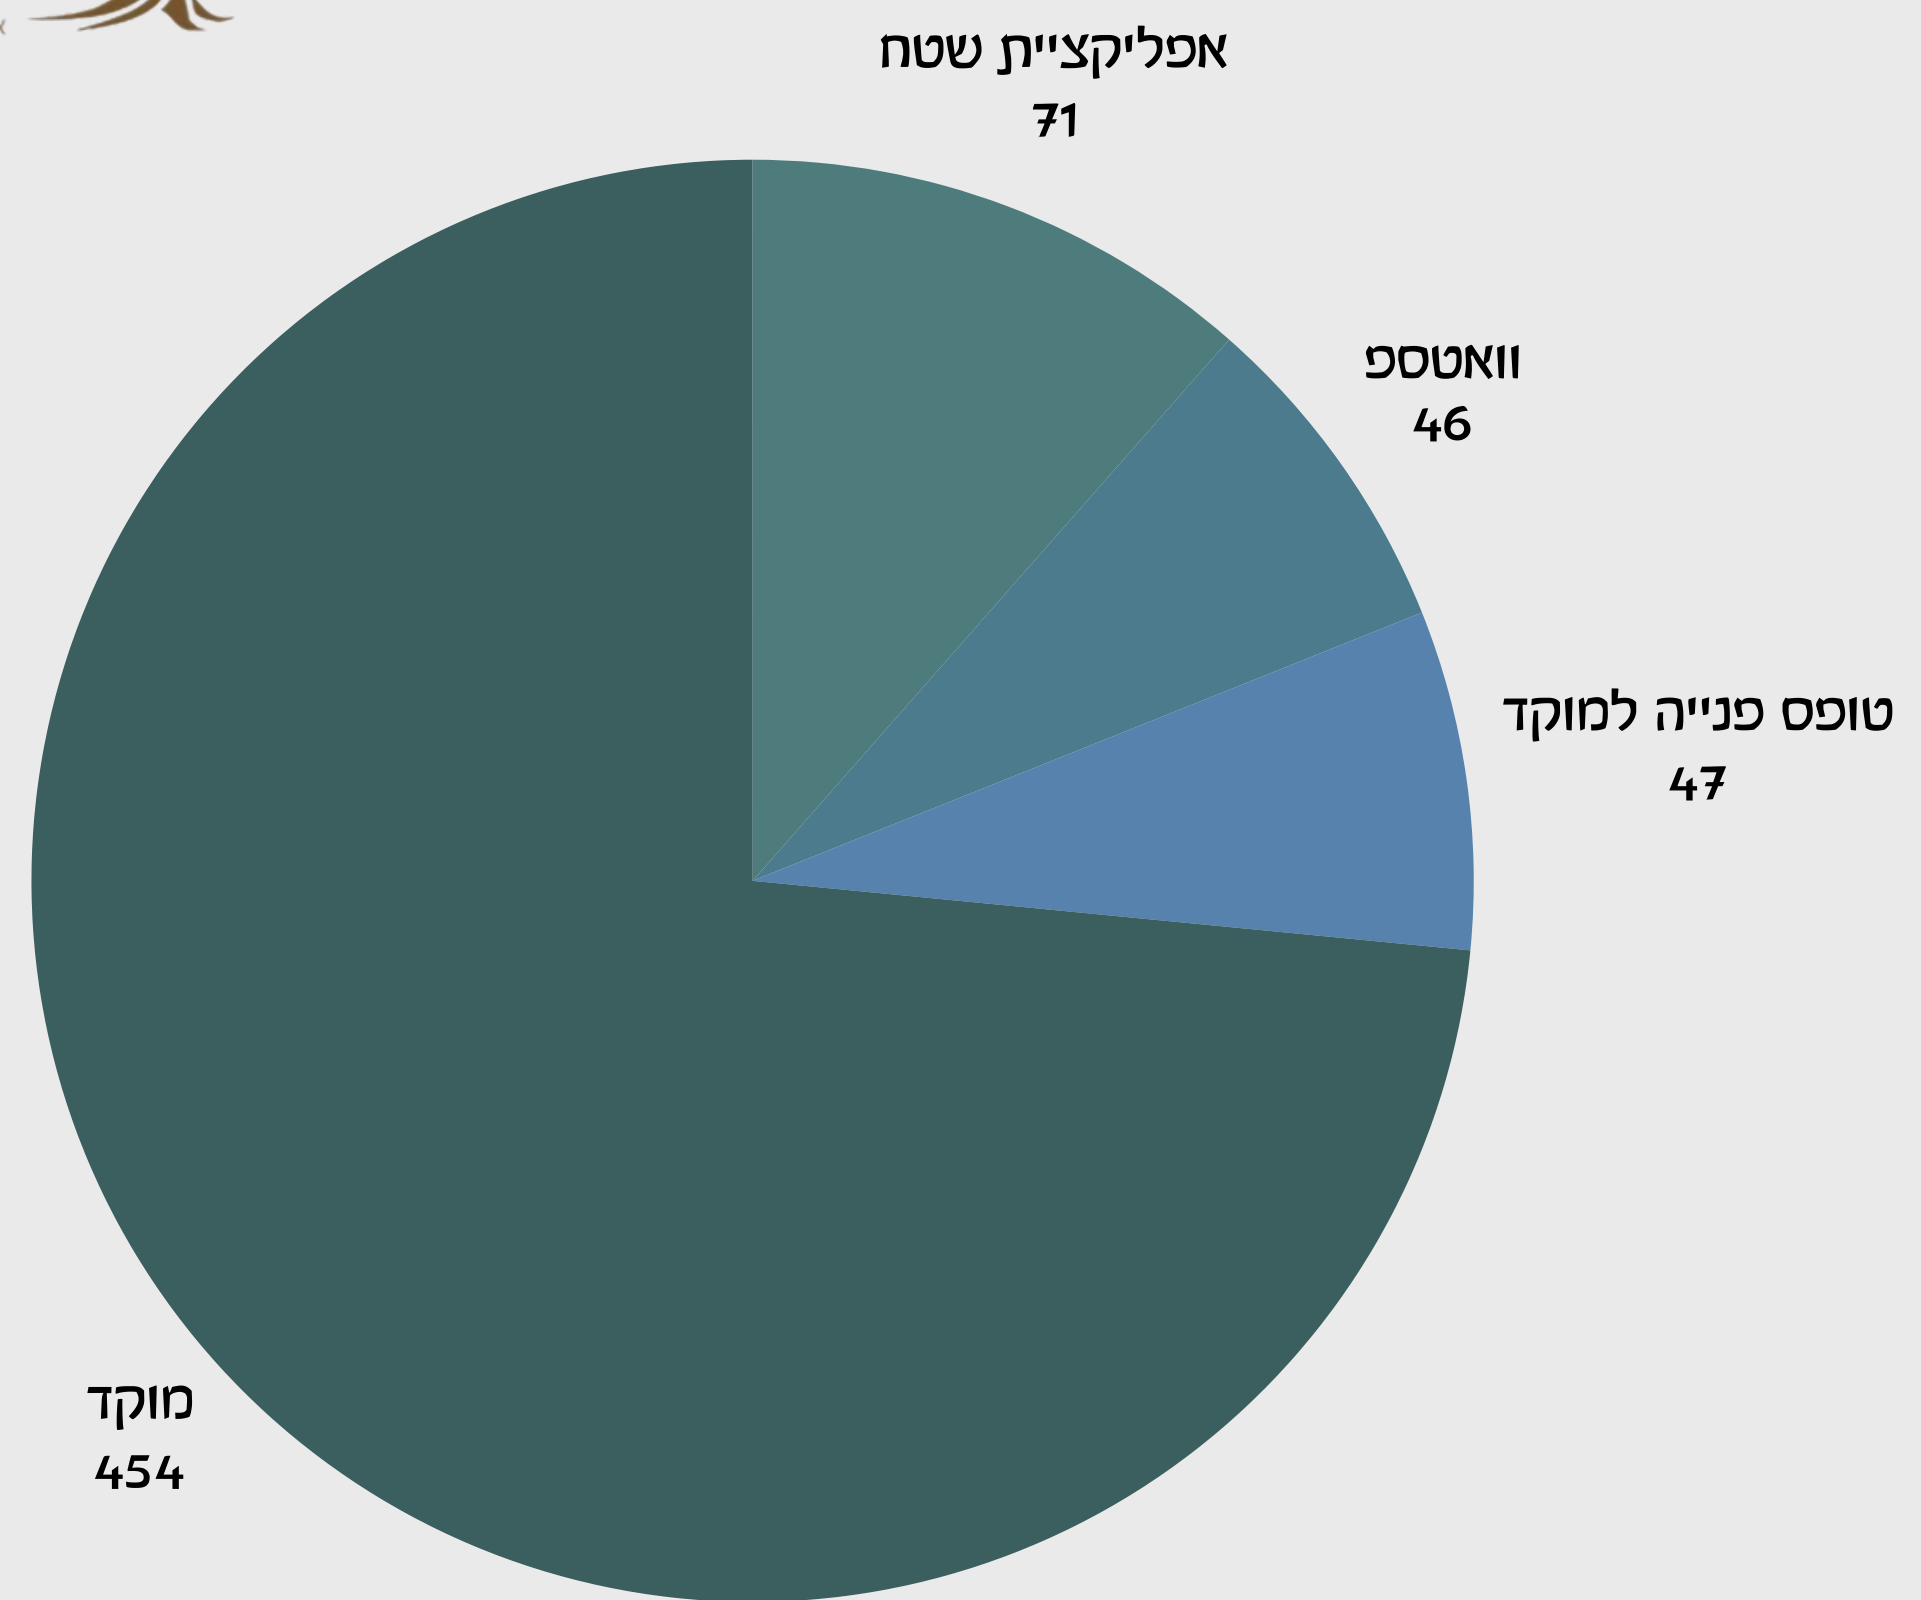

פניות תושבים

מוקד 108

סיכום חודש יולי 2025

דרכי פתיחת הפנייה

סה"כ נפתחו 618 פניות

התפלגות פניות לפי מחלקות

התפלגות פניות לפי נושאים

התפלגות פניות לפי יישובים

סטטוס טיפול בפניות

- בטיפול
- בטיפול מתמשך
- הטיפול הסתיים
- פניה נפתחה במערכת המוקד
- תהליך הסתיים

עמידה בזמן תקן

כמות פניות האורגות מזמן תקן