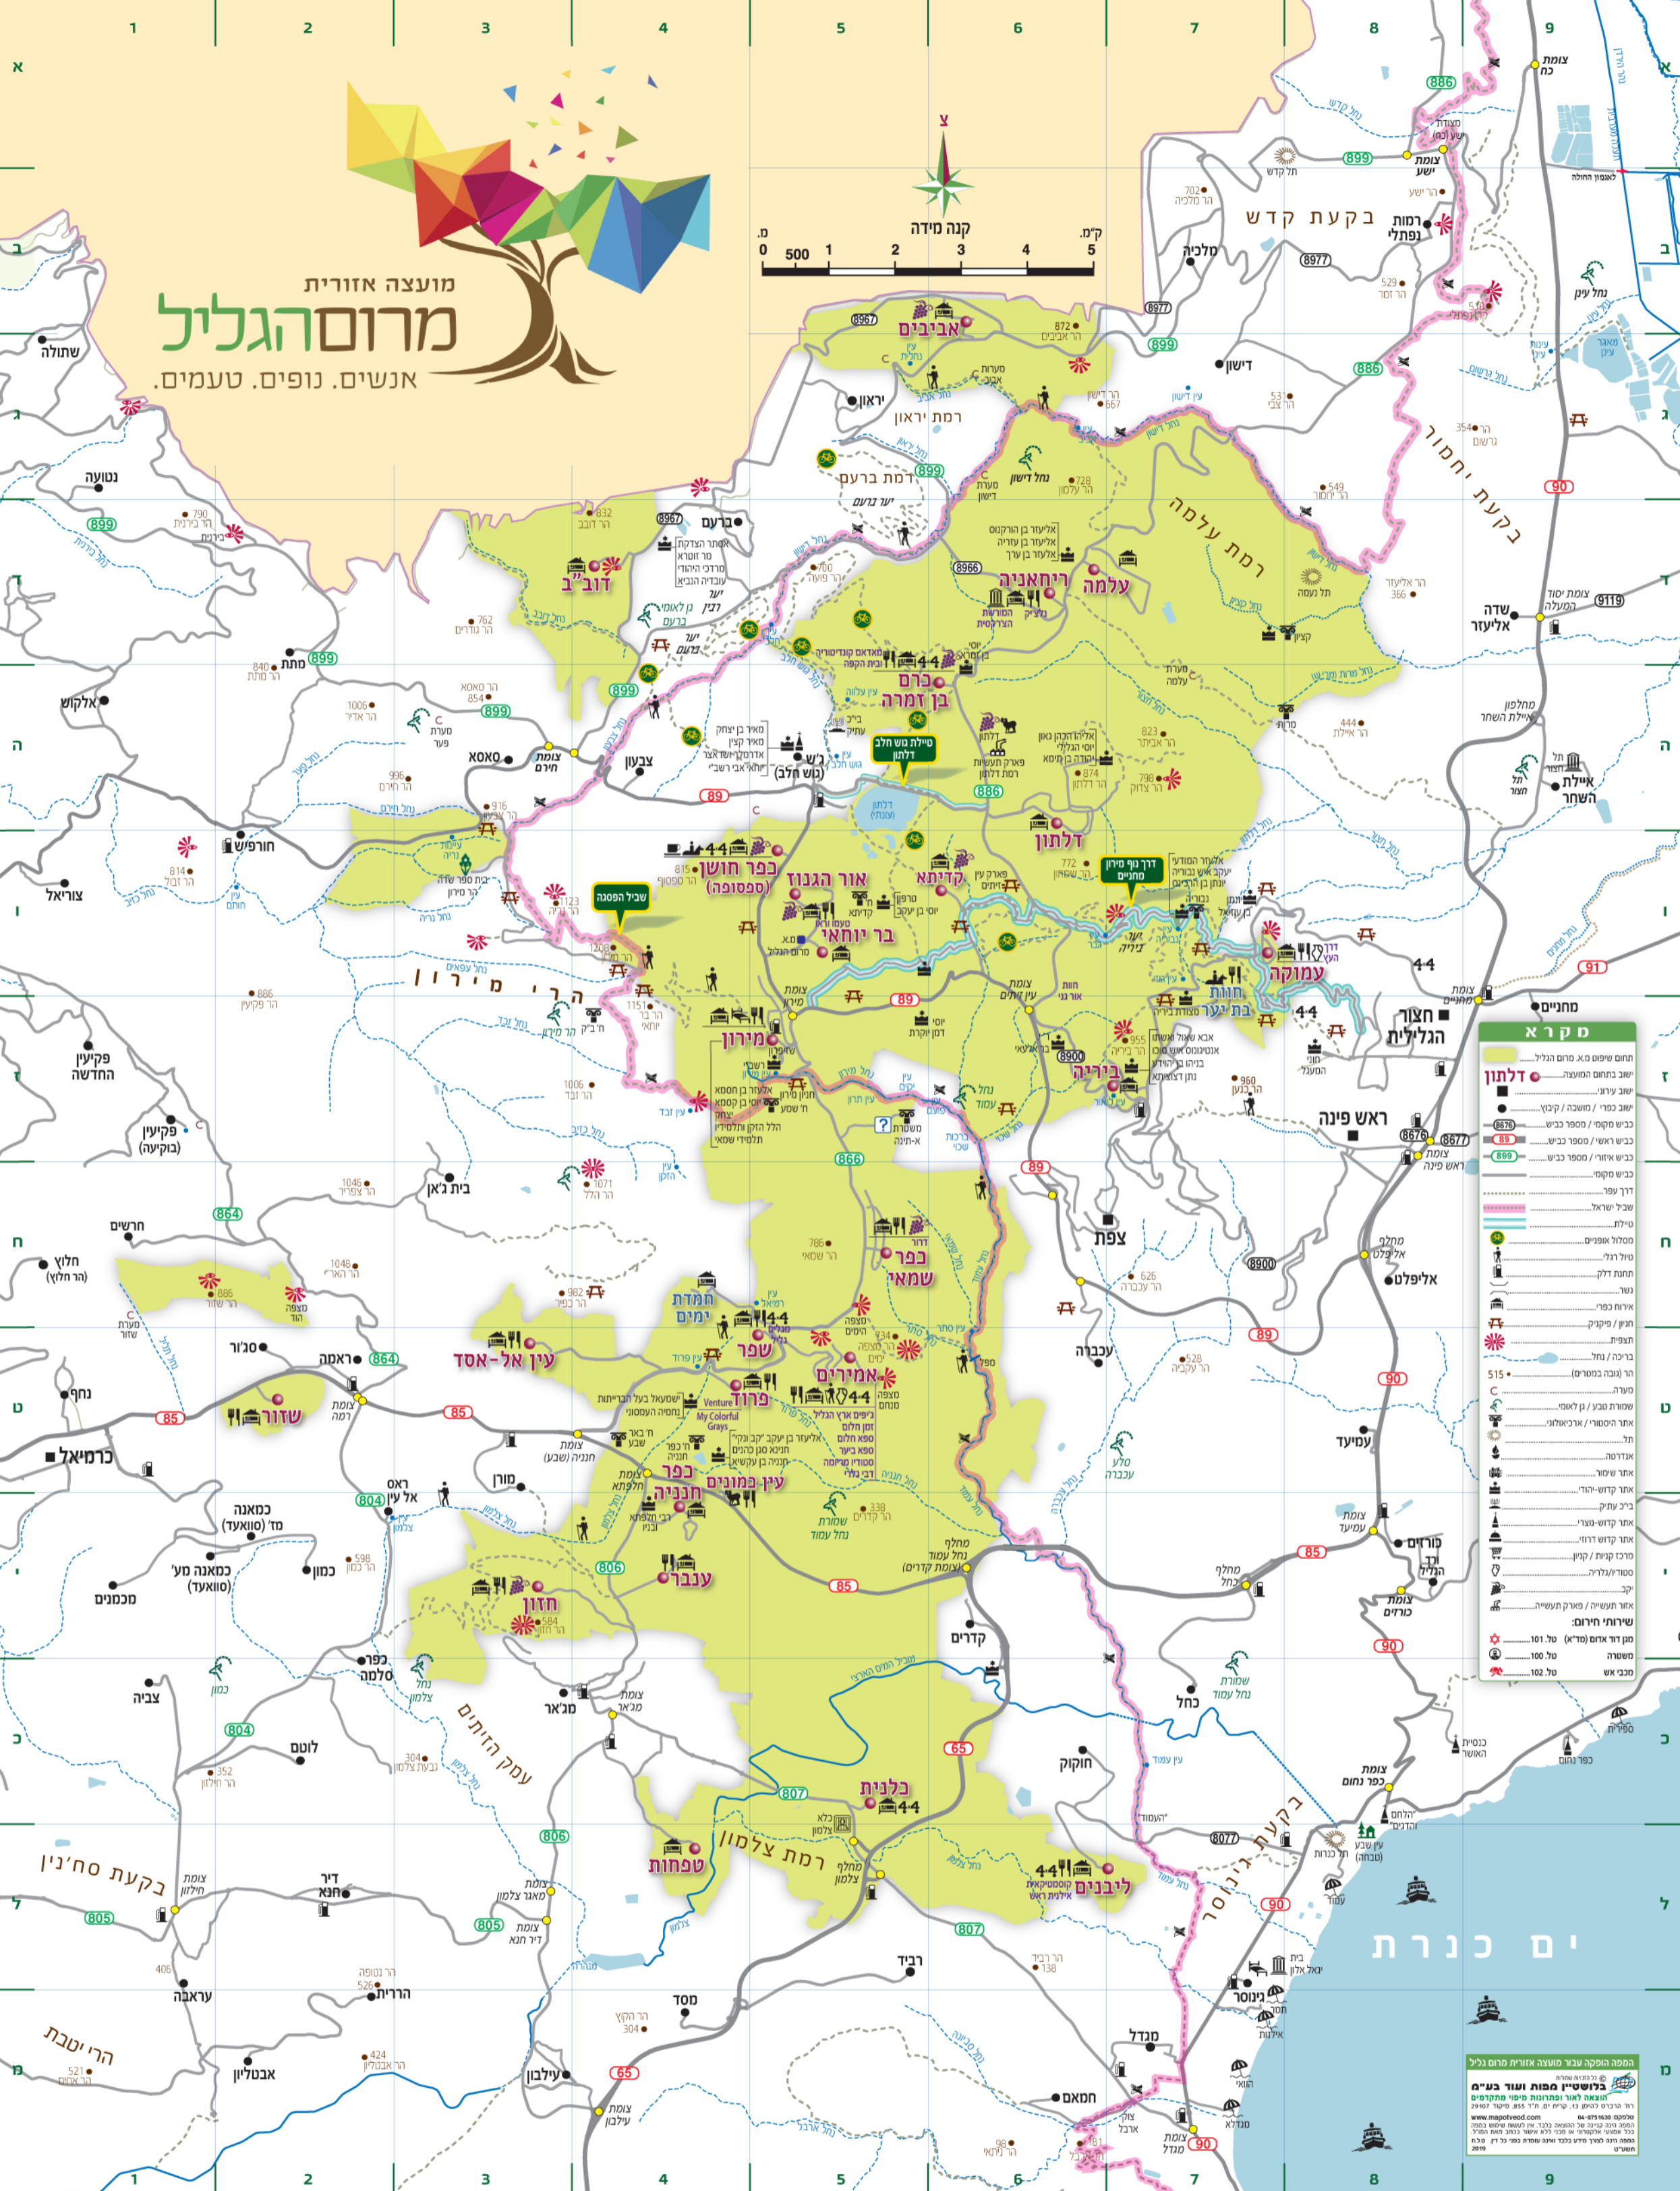

מועצה אזורית מרוס הגליל

אנשים. נופים. טעמים.

סקרא

	תחום שיפוט פני מרוס הגליל
	ישוב בתחום המועצה
	ישוב עירוני
	ישוב כפר / מושבה / קיבוץ
	כביש מסומן / מספר כביש
	כביש ראשי / מספר כביש
	כביש אזורי / מספר כביש
	כביש מסומן
	דרך עפר
	שביל ישראל
	טיילת
	סמלול אופניים
	הר חול רגלי
	תחת דק
	נשר
	ארוח כפר
	תחן / פינקיק
	תצפית
	בריכה / נחל
	הר (גובה במטרים)
	515
	מטרת
	שמורת טבע / נ לאומי
	אתר היסטורי / ארכאולוגי
	תל
	אודוניה
	אתר שמור
	אתר קדוש-יהודי
	בי"ב עתיק
	אתר קדוש-נוצרי
	אתר קדוש-דרוזי
	מרכז קניות / קניון
	סמלול-גלדיה
	יקב
	אזור תעשייה / פארק תעשייה
	שירותי חירום:
	101 - טל. 101
	100 - טל. 100
	102 - טל. 102

1. ### מורשת
2. בית כנסת עתיק בנבוריה יער בוריה 7/1
   - גן לאומי ברעם ברעם 4/ד
   - בית כנסת עתיק מירון 5/ז
   - המורשת הצרפתית רחוביה 6/ד
   - מצודת ביריה ביריה 7/ז

1. ### קברות צדיקים
2. אבא שאול ואשתו ביריה 7/ז
   - אנטינוס איש סוכו ביריה 7/ז
   - בניהו בן יהודה ביריה 7/ז
   - נתן דצוציא ביריה 7/ז
   - רבי אלעזר המודעי יער ביריה 7/1
   - ר' יונתן בן הרכנס יער ביריה 7/1
   - ר' יעקב איש בנבוריה יער ביריה 7/1

- יהונתן בן עזיאל עמוקה 7/ז
- הלל הזקן ותלמידיו מירון 4,5/ז
- ר' אלעזר בן חסמא מירון 4,5/ז
- ר' יוסי בן קסמא מירון 4,5/ז
- ר' יצחק מירון 7/ז
- רשב"י מירון 4,5/ז
- תלמידי שמאי מירון 4,5/ז
- ר' אלעזר בן יעקב כפר חנניה 4/מ
- ר' חלפתא סגן כהנים כפר חנניה 4/מ

- ר' חנניה בן עקשיה כפר חנניה 4/מ
- ר' אליהו הכהן הגאון דלתון 6/ה
- ר' יהודה בן תימא דלתון 6/ה
- ר' יוסי הגלילי דלתון 6/ה
- ר' טרפון קדיא 5/ו
- ר' יוסי בן זמרה 6/ה, דה, 6/ה
- אדרמלך ושרצאר גוש חלב 4,5/ה
- יוחאי אבי רשב"י גוש חלב 4,5/ה
- ר' מאיר בן יצחק גוש חלב 4,5/ה

1. ### טבע ונוף
2. דרך נוף במירון - מחניים (לפי מקטעים) 7/1
   - הר אביטר 7/ה
   - הר כסון 2/ו
   - טיילת גוש חלב 5,6/ה
   - יער ביריה 7/1
   - ר' מאיר קצין גוש חלב 4,5/ה
   - ר' אליעזר בן הורקנוס עלמה 6/ד
   - ר' אלעזר בן עזריה עלמה 6/ד
   - ר' אלעזר בן ערך עלמה 6/ד
   - אסתר הצדקת קיבוץ ברעם 4/ד
   - מר זוסרא קיבוץ ברעם 4/ד
   - עובדיה הנביא קיבוץ ברעם 4/ד
   - ר' מרדכי היהודי קיבוץ ברעם 4/ד

- מערות עלמה 7/ה
- בנבוריה 7/1
- נחל אביב 7/ה
- נחל דישון ג, ד, 6-8/ז
- נחל פרוד 5/ו
- נחל צלמון 3,4/ו
- עין גזי 7/1
- עין ליאור 6/ד

- עין עלווה 6/ד
- עין רומילה 6/ד
- פארק עין זיתים 6/ו
- שביל הפיסגה 6/ד
- שמורת הרי מירון 6/ד
- שמורת נחל עמוד 6/ד
- תצפית דובב 4/ד
- תצפית המסוק אמירים 5/ו