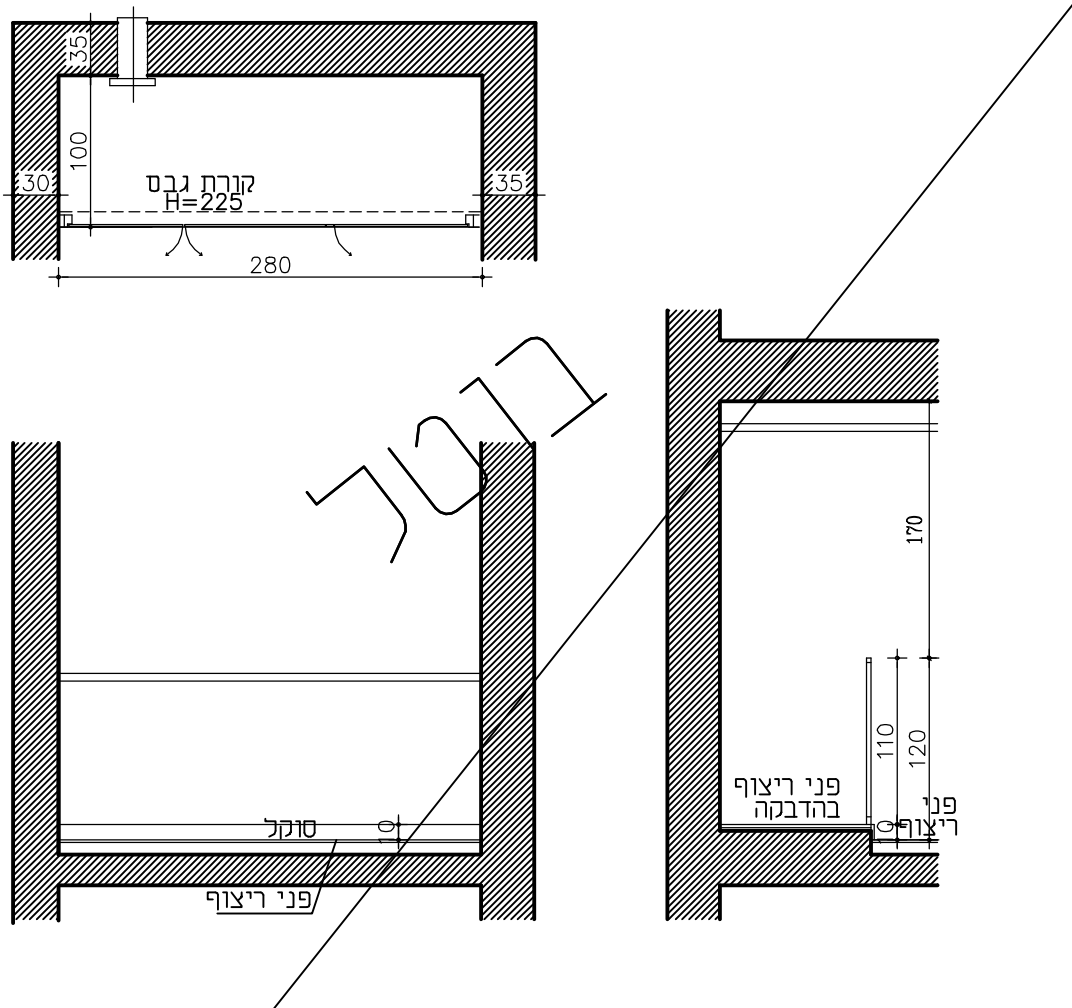

כל המידות בס"מ

תאור	ארון מערכת חשמל-שתי כנפיים לפתיחה צירית	פריט מספר:	
חומר	פח מכופף 1.5 מ"מ מגולוון	<b>תס-1</b>	
	ע"פ דרישת חברת חשמל		
רוחב		תאור:	
צבע יסוד	לפי הוראות יצרן	ארון מע' חשמל ותקשורת	
צבע עליון	צבע בתנור	מיקום:	
גוון	לפי בחירת האדריכלית	מבואה	
פרזול	מקטלוג RAL	מידות פתח בניה:	120/210
	כל הפרזולים מגולוונים		
צירים	3 צירים סמויים בכל כנף	כמות:	1
ידית	עגולה שקועה בדלת	קנ"מ:	1: 25
מנעול	כולל מנעולים	מהדורה:	04
משקוף עיוור	פח מכופף 1.5 מ"מ מגולוון	תאריך:	02.05.18
גמר	טבול באבץ חם	פרויקט:	
הערות	הארון כדוגמת שהרבני או ש"ע	סטטוס:	למעבר ✓

למעבר ✓ לביצוע

**גן ילדים - פרוד**

זינגלמן דורית  
אדריכלות  
והנדסה פנים  
בוקר פרוד נ. 2010  
04-6849062 , 050-8699807

כל המידות בס"מ

תאור	מחיצת מסתור במ"מ-שלוש כנפיים לפתיחה צרית	פריט מספר:
חומר	פח מכופף 2 מ"מ מגולוון	<b>מס-2</b>
רוחב		
צבע יסוד	לפי הוראות יצרן	
צבע עליון	צבע בתנור	תאור:
גוון	לפי בחירת האדריכלית	מחיצת מסתור במ"מ
פרזול	מקטלוג RAL	מיקום:
צירים	3 צירים סמויים בכל כנף	מ"מ
ידית	עגולה שקועה בדלת	
מנעול	כולל מנעולים	מידות פתח בניה:
שלט	שלט מידע לגבי מע' הסינון	280/215
משקוף עיוור	פח מכופף 1,5 מ"מ מגולוון	כמות:
גמר	טבול באבץ חם	1
הערות	הארון כדוגמת שהרבני או ש"ע	קנ"מ:
		1:50

משקוף פז מגולוון - טיפוס "יו"

עובי דופן 1,5 מ"מ

פריט מספר:

**מס-3**

מיקום:

כניסות

צבע יסוד מותאם לגליון

צבע פוליאור בהתזה לפי מפרט