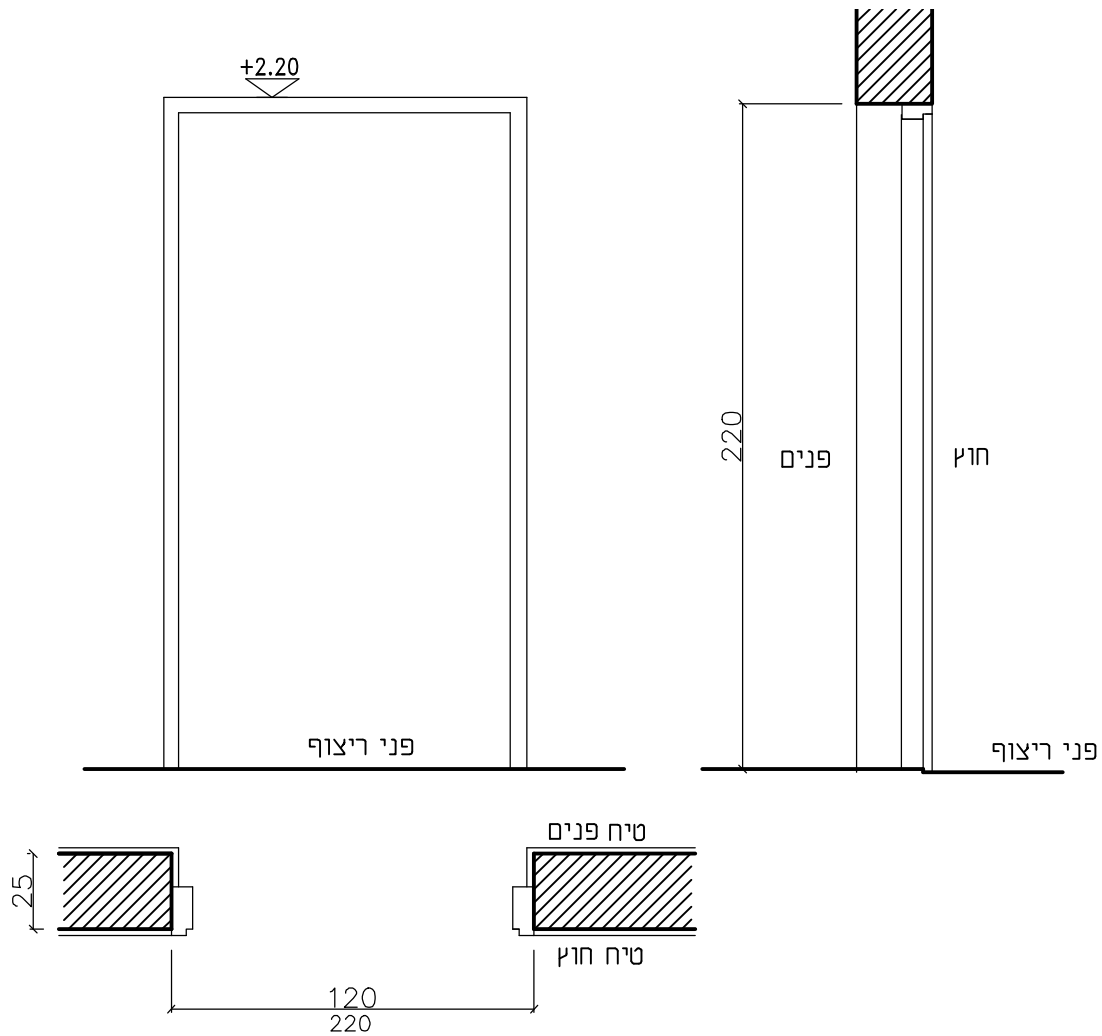

כל המידות בס"מ

תאור משקוף פז

משקוף פז מגולוון - טיפוס "יו"

עובי דופן 1,5 מ"מ

פריט מספר:

מס-3

מיקום:

כניסות

צבע יסוד מותאם לגליון

צבע פוליאור בהתזה לפי מפרט

מידות פתח בניה:

120\220

לפי בחירת האדריכלית

כמות:

2

מקטלוג RAL

מהדורה: קנ"מ:
1:25 04

תאריך:
02.05.18

פרויקט:

גן ילדים - פרוד

זינגלמן דורית
אגודת יבנות
תעשיית פנינים

קבוע פרוד נ. 2010 , 050-8699807 , 04-6849062

למכרז ✓ גלבצות ✓
סטטוס: לעיון ○