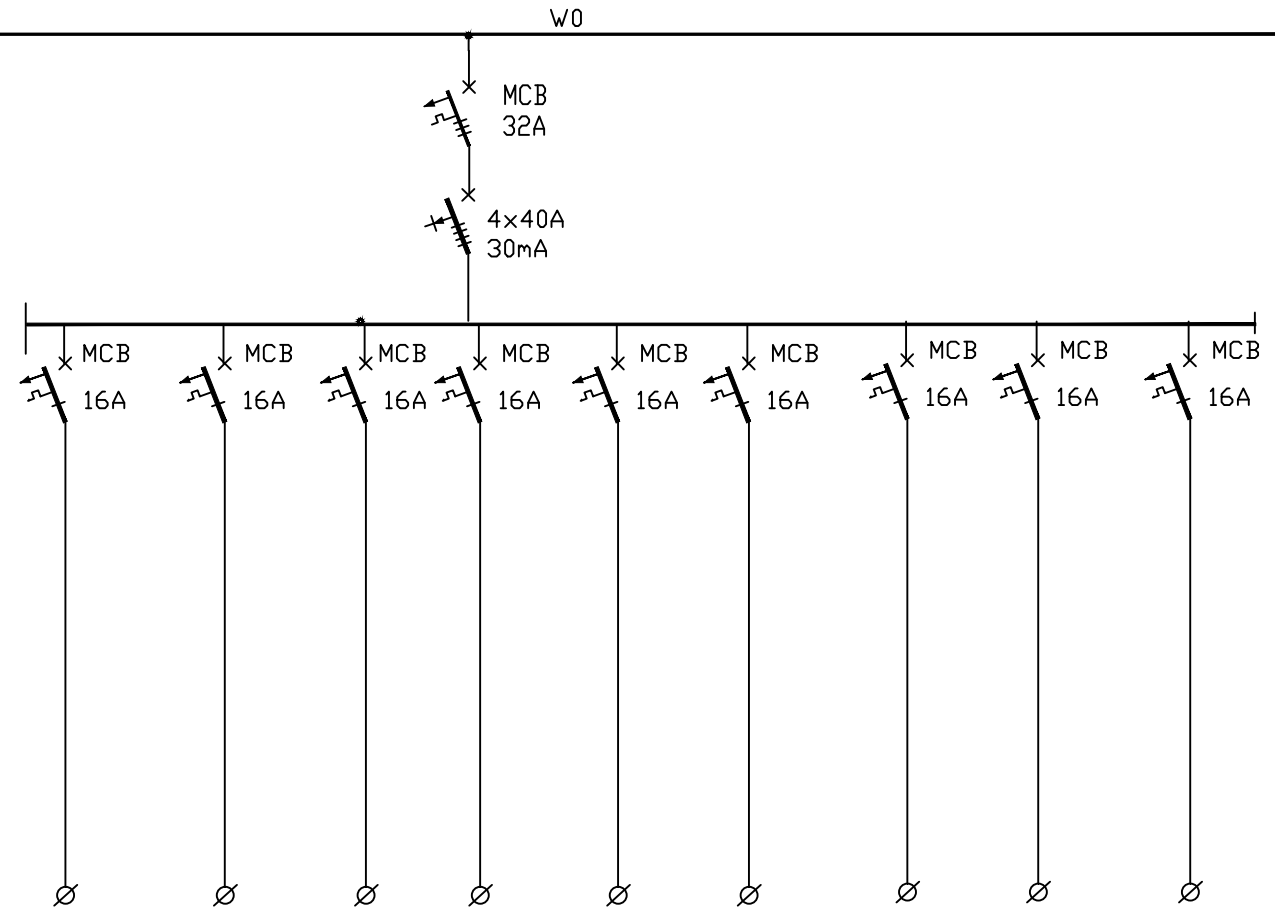

המשך ראה שרטוט 10

המשך ראה שרטוט 12

המשך ראה שרטוט 10

מס' מעגל	6	7	8	9	10	11	12	20	21	22	23	24	25	26	27	28
תאור	תאורת חדרים	תאורת חדרים	תאורת שירותים	תאורת אולם	תאורת חירום לד	תאורת חירום לד	תאורת חירום עם שלם "יציאה"	עמדות עבודה	עמדות עבודה	עמדות עבודה	עמדות עבודה	עמדות עבודה	עמדות עבודה	עמדות עבודה	עמדות עבודה	עמדות עבודה
כבל	3x1.5 N2XY	3x1.5 N2XY	3x1.5 N2XY	3x1.5 N2XY	3x1.5 N2XY	3x1.5 N2XY	3x1.5 N2XY	3x2.5 N2XY	3x2.5 N2XY	3x2.5 N2XY	3x2.5 N2XY	3x2.5 N2XY	3x2.5 N2XY	3x2.5 N2XY	3x2.5 N2XY	3x2.5 N2XY
הערות																

שרטוט זה הינו בלעדי של פלג ורוניקה אין להשתמש או להעתיקו בו למטרה כלשהי בלא אישור בכתב מאת הוד"ם

תאריך	תאור חשיני	מספר פרויקט:	שם פרויקט:	לביצוע	למכרז	לעיון
		342	HUB דלתון	<input type="radio"/>	<input checked="" type="radio"/>	<input type="radio"/>
		מספר תוכנית:	שם תוכנית:	אישור: רוניקה פלג	שרטוט: פולינה זינגר	תכנון: רוניקה פלג
		11	לוח חשמל ראשי "A" תוכנית חד קווית	<p><b>פלג ורוניקה</b>  <b>תיכנון יועץ חשמל</b>                      ר.ח. השקדים 5/23 קרית ביאליק 27000                      טל נייד: 054-4780376                      Email: veronikafa@gmail.com</p>		
		1	הפצה ראשונה			
		מהדורה	קני"מ			
			גודל גיליון			
29.03.21	עדכון אדריכלות וחדשה		עדכון אחרון	19.02.19	A3	