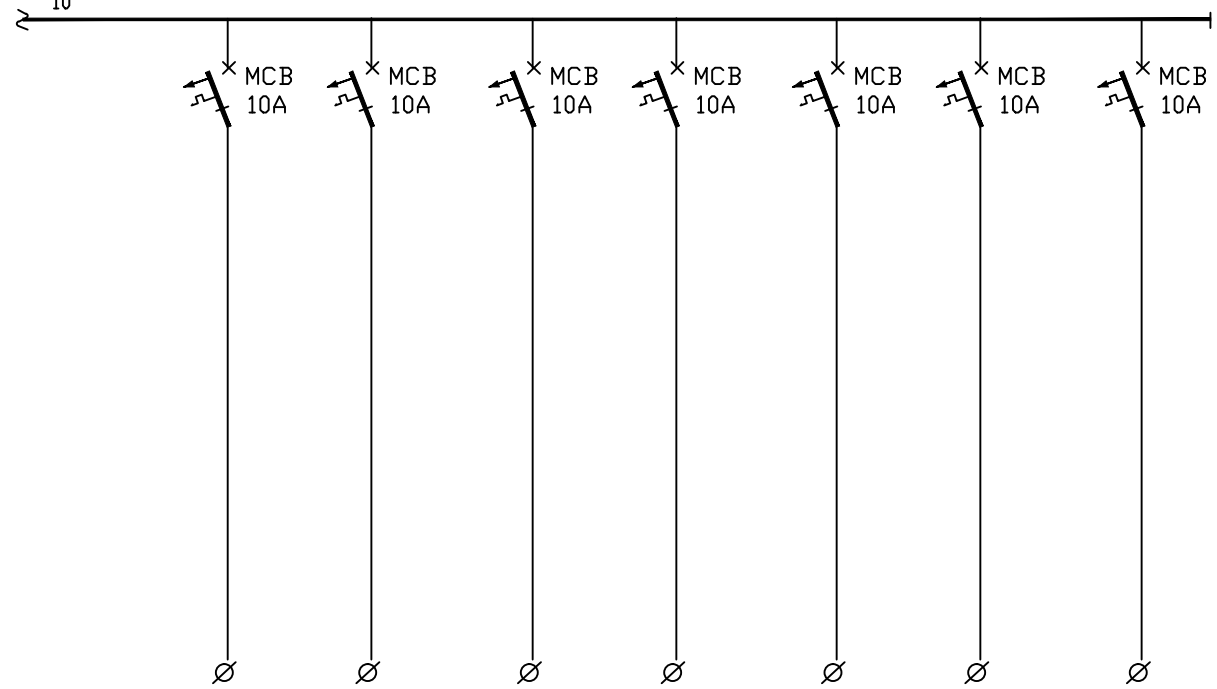

המשך ראה שרטוט 10

המשך ראה שרטוט 12

המשך ראה שרטוט 10

מס' מעגל	6	7	8	9	10	11	12	20	21	22	23	24	25	26	27	28
תאור	תאורת חדרים	תאורת חדרים	תאורת שירותים	תאורת אולם	תאורת חירום לד	תאורת חירום לד	תאורת חירום עם שלם "יציאה"	עמדות עבודה	עמדות עבודה	עמדות עבודה	עמדות עבודה	עמדות עבודה	עמדות עבודה	עמדות עבודה	עמדות עבודה	עמדות עבודה
כבל	3x1.5 N2XY	3x1.5 N2XY	3x1.5 N2XY	3x1.5 N2XY	3x1.5 N2XY	3x1.5 N2XY	3x1.5 N2XY	3x2.5 N2XY	3x2.5 N2XY	3x2.5 N2XY	3x2.5 N2XY	3x2.5 N2XY	3x2.5 N2XY	3x2.5 N2XY	3x2.5 N2XY	3x2.5 N2XY
הערות																

שרטוט זה הינו בלעדי של פלג ורוניקה אין להשתמש או להעתיקו בו למטרה כלשהי בלא אישור בכתב מאת הוד"ם

תאריך	תאור חשיני	מספר פרויקט:	שם פרויקט:	לביצוע	למכרז	לעיון
		342	HUB דלתון	<input type="radio"/>	<input checked="" type="radio"/>	<input type="radio"/>
		מספר תוכנית:	שם תוכנית:	אישור: רוניקה פלג	שרטוט: פולינה זינגר	תכנון: רוניקה פלג
		11	לוח חשמל ראשי "A" תוכנית חד קווית	<p><b>פלג ורוניקה</b>  <b>תיכנון יועץ חשמל</b>                      ר.ח. השקדים 5/23 קרית ביאליק 27000                      טל נייד: 054-4780376                      Email: veronikafa@gmail.com</p>		
		1	הפצה ראשונה			
		מהדורה	קני"מ			
			גודל גיליון			
29.03.21	עדכון אדריכלות וחדשה		עדכון אחרון	19.02.19	A3	