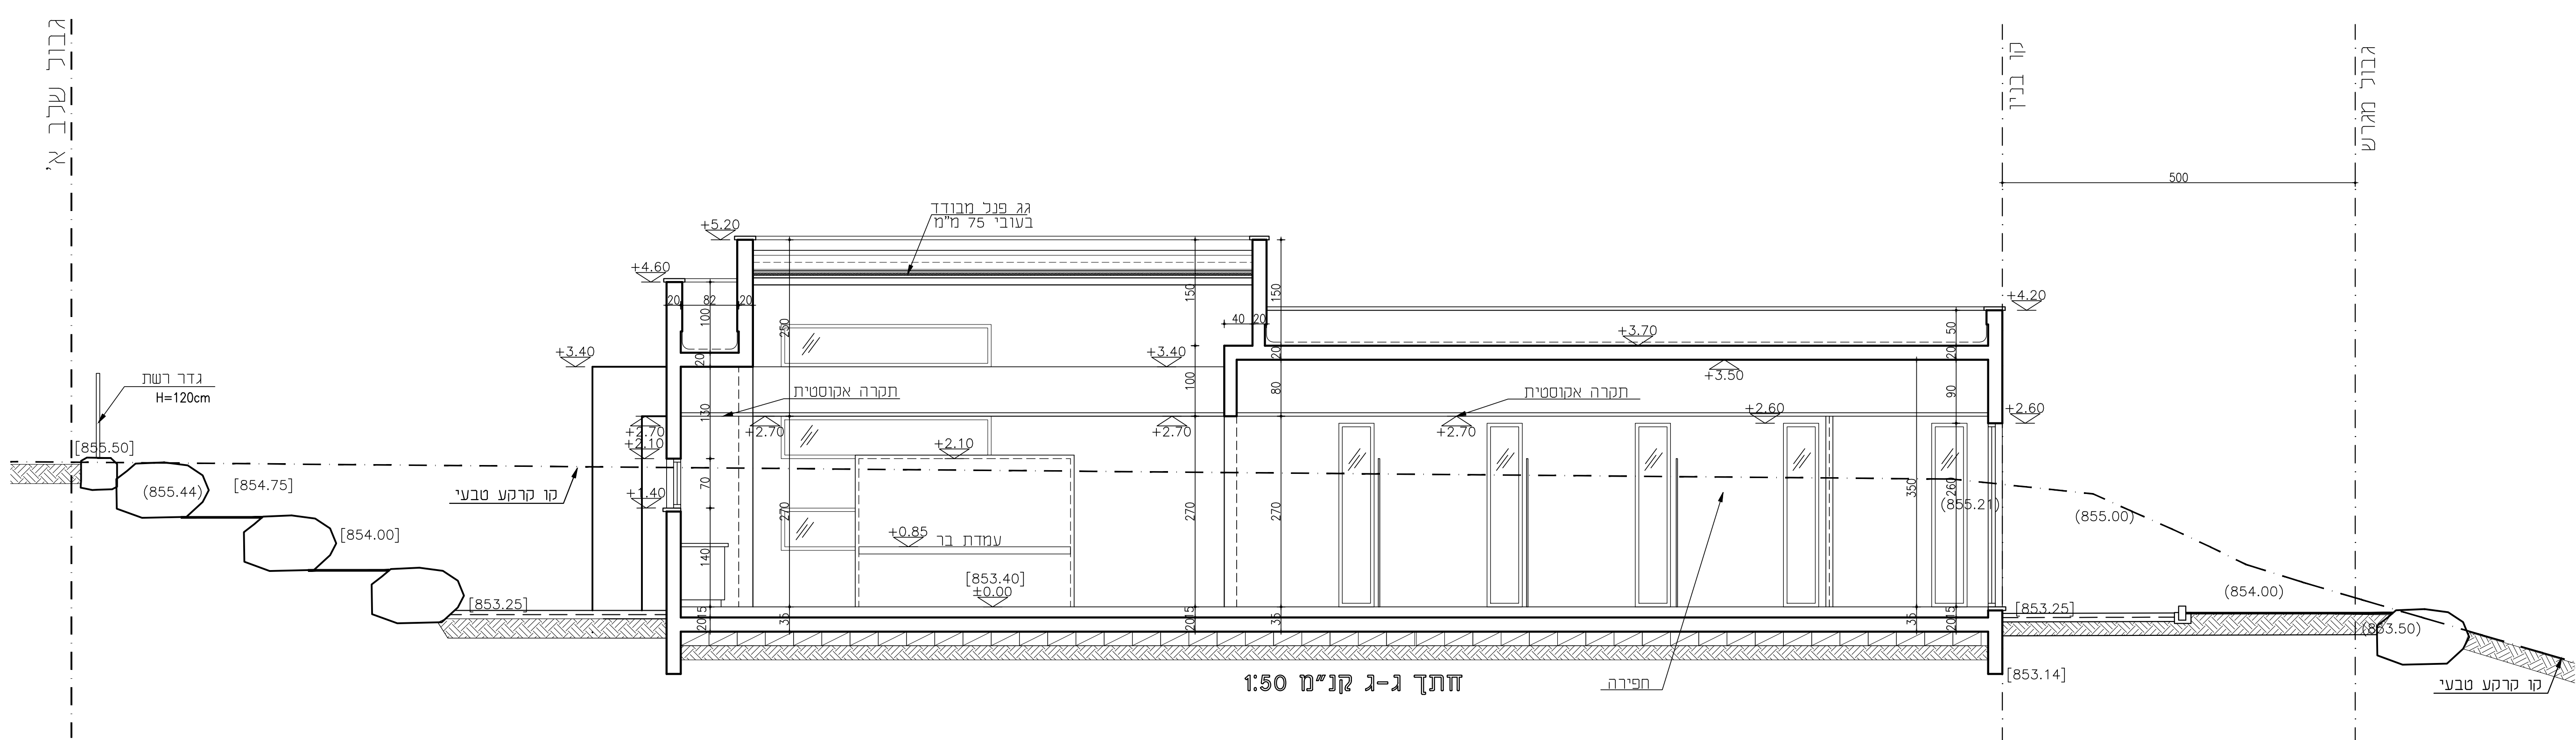

הערות	גמר
טופינג שיש	גמר שיש חתי, מלא, צבעוני
טופינג שיש	גמר שיש חתי, מלא, צבעוני - גווני נוסף

תפוצת מחזוריות

שם מחזוריות	סדר	יחיד
תאריך	0	
	1	
	2	
	3	
	4	
	5	

שינויים

חתי	מהות השינוי

א.ד.א. אדריכלות ועיצוב
 ד"ר ירון ז. קרית שחרון חידור סמנח תל אביב 615 04-69906999
 מס' פורמייט 14/18
 מרכז קהילתי דלתון
 חסי ניליון חסן הנילון
 חותכים 3-2
 תאריך 18.04.2021
 מעין ראשון מרכזי
 תוכנן: אריה עוזי גבי
 ביקור/אישור: גורי אשר
 על המבצע בזכות אי כל מידות, על כל שטח או אי החומר של המבצע מחמתן או קצבנות נוסף על מידות המבצע כל המידות שנוצחו מחמתן