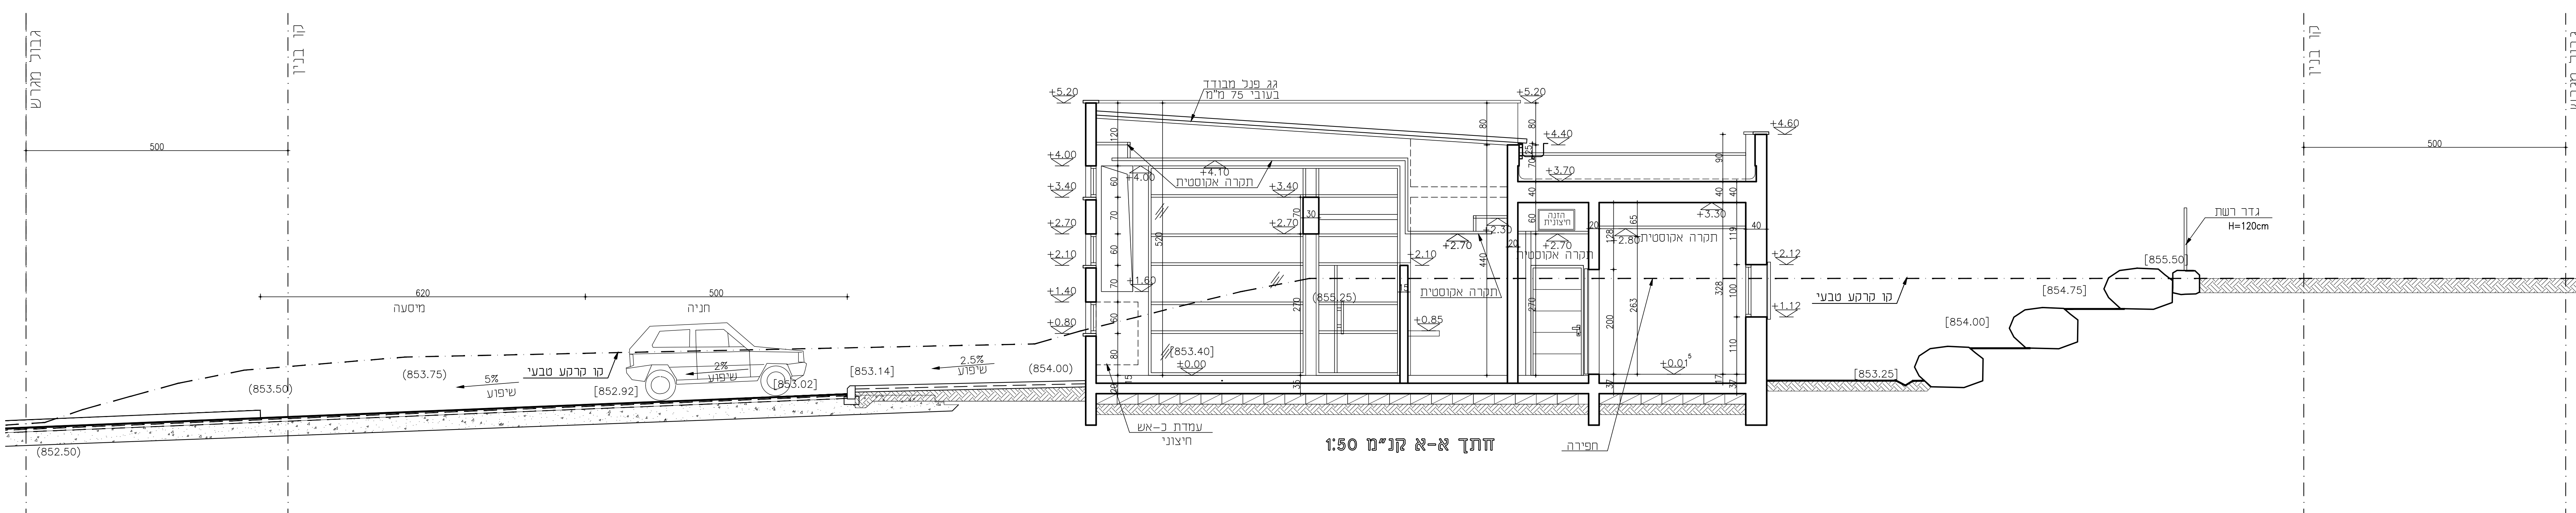

הערות	גמר
טופינג שיש	גמר שיש חתי, מלא, צבעוני
טופינג שיש	גמר שיש חתי, מלא, צבעוני - גווני נוסף

תפוצת מחזוריות

שם מחזוריות	סדר	יחיד
תאריך	0	
	1	
	2	
	3	
	4	
	5	

שינויים

חתי	מהות השינוי

א.ד.א. אדריכלות ועיצוב
 ד"ר ירון ז. קרית שחרון חידור סמנח תל אביב 615 04-69906999
 מס' פורמייט 14/18
 מרכז קהילתי דלתון
 חסי ניליון חסן הנילון
 חותכים 3-2
 תאריך 18.04.2021
 מעין ראשון מרכזי
 תוכנן: אריה עוזי גבי
 ביקור/אישור: גורי אשר
 על המבצע בזכות אי כל מידות, על כל שטח או אי החומר של המבצע מחמתן או קצבנות נוסף על מידות המבצע כל המידות שנוצחו מחמתן