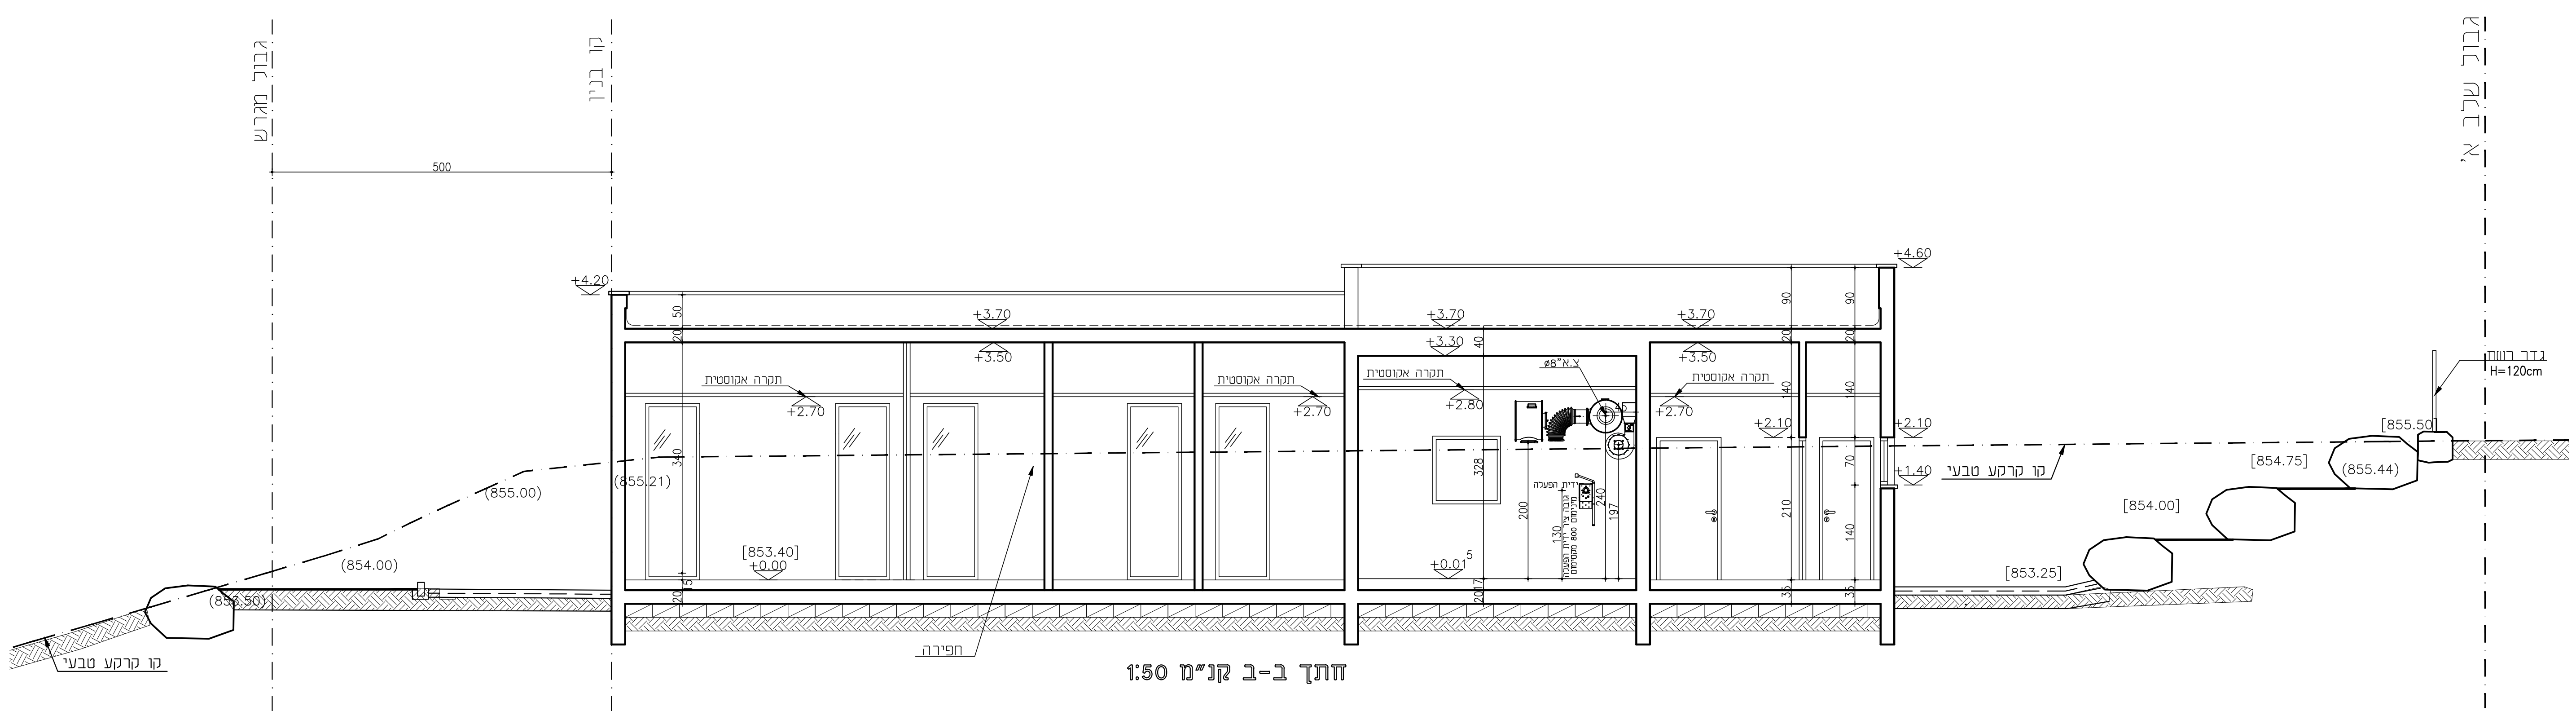

הערות	גמר
טופינג שיש	גמר שיש חתי, מלא, צבעוני
טופינג שיש	גמר שיש חתי, מלא, צבעוני - גווני נוסף

תפוצת מחזוריות

שם מחזוריות	סדר	יחיד
תאריך	0	
	1	
	2	
	3	
	4	
	5	

שינויים

חתי	מהות השינוי

א.ד.א. אדריכלות ועיצוב
 ד"ר ירון ז. קרית שחרון חידור סמנח תל אביב 615 04-69906999
 מס' פורמייט 14/18
 מרכז קהילתי דלתון
 חסי ניליון חסן הנילון
 חותכים 3-2
 תאריך 18.04.2021
 מעין ראשון מרכזי
 תוכנן: אריה עוזי גבי
 ביקור/אישור: גורי אשר
 על המבצע בזכות אי כל מידות, על כל שטח או אי החומר של המבצע מחמתן או קצבנות נוסף על מידות המבצע כל המידות שנוצחו מחמתן