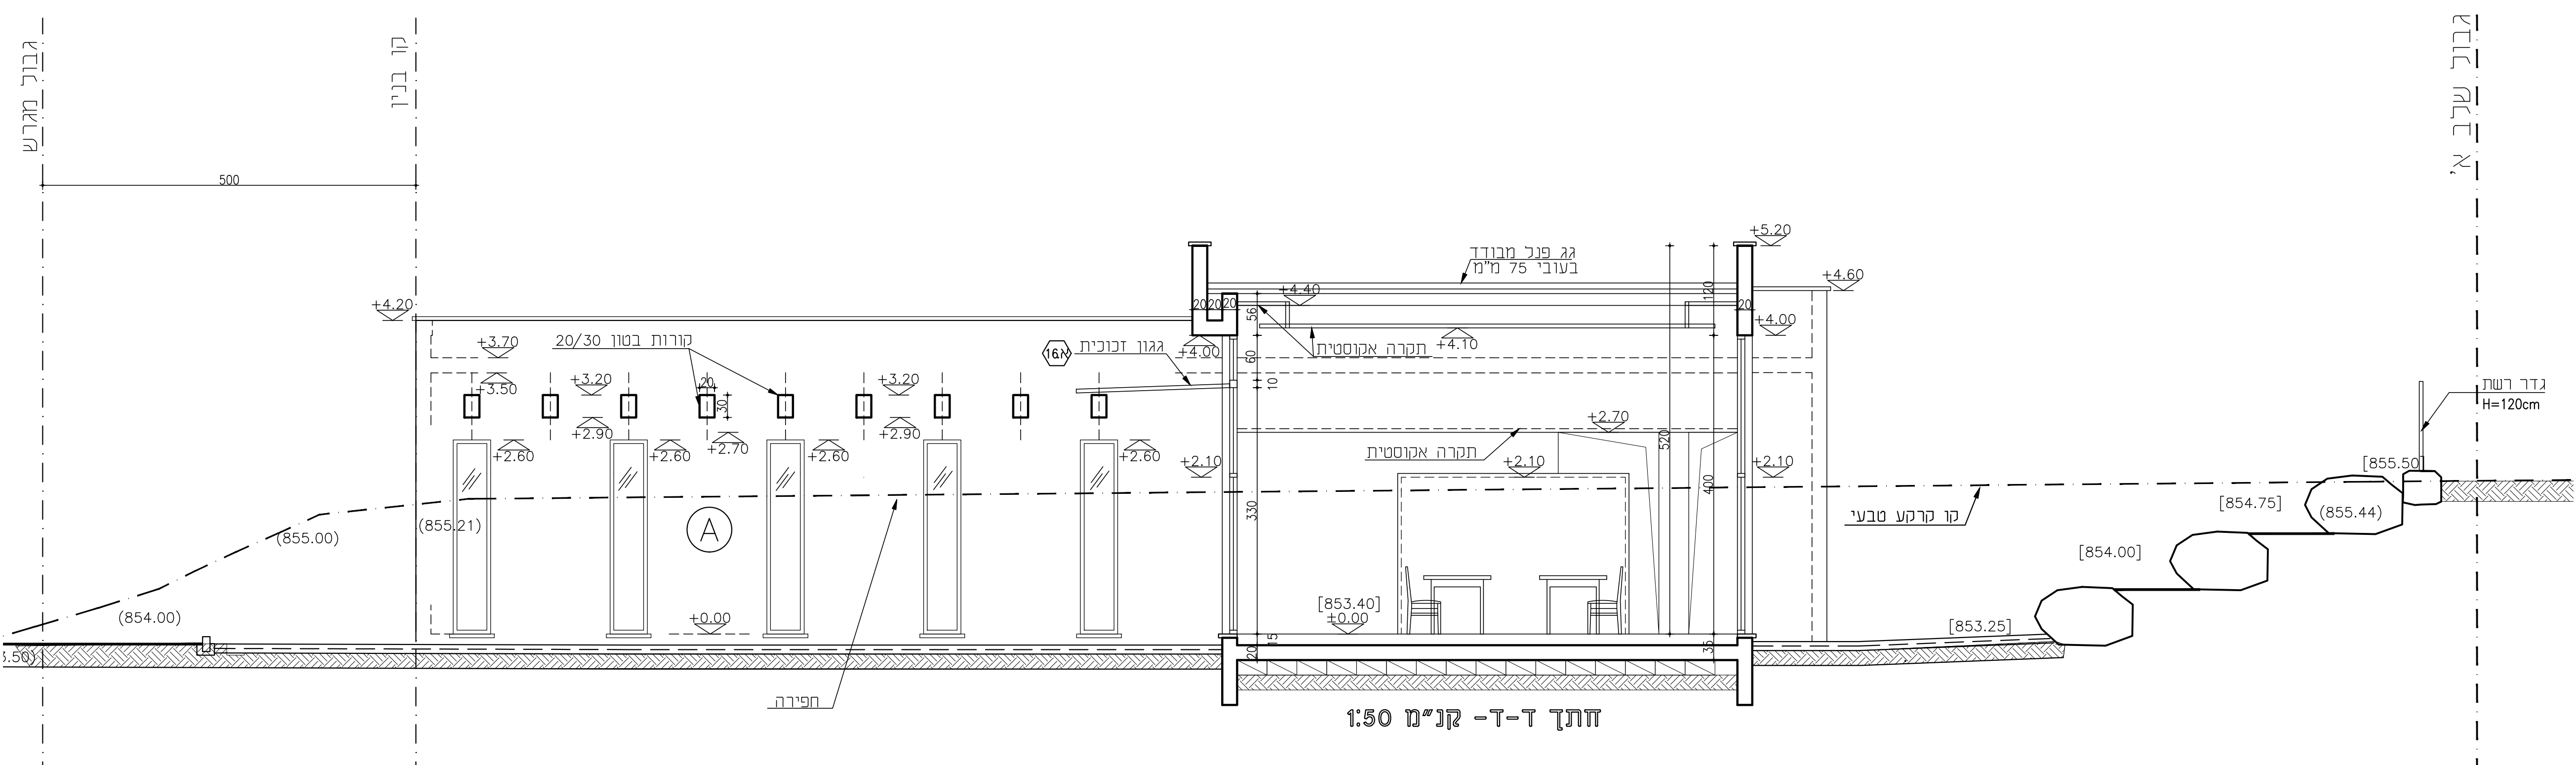

הערות	גמר
טופינג שיש	גמר שיש חתי, מלא, צבעוני
טופינג שיש	גמר שיש חתי, מלא, צבעוני - גווני נוסף

תפוצת מחזוריות

שם מחזוריות	סדר	יחיד
תאריך	0	
	1	
	2	
	3	
	4	
	5	

שינויים

חתי	מהות השינוי

א.ד.א. אדריכלות ועיצוב
 ד"ר ירון ז. קרית שחרון חידור סמנח תל אביב 615 04-69906999
 מס' פורמייט 14/18
 מרכז קהילתי דלתון
 חסי ניליון חסן הנילון
 חותכים 3-2
 תאריך 18.04.2021
 מעין ראשון מרכזי
 תוכנן: אריה עוזי גבי
 ביקור/אישור: גורי אשר
 על המבצע בזכות אי כל מידות, על כל שטח או אי החומר של המבצע מחמתן או קצבנות נוסף על מידות המבצע כל המידות שנוצחו מחמתן